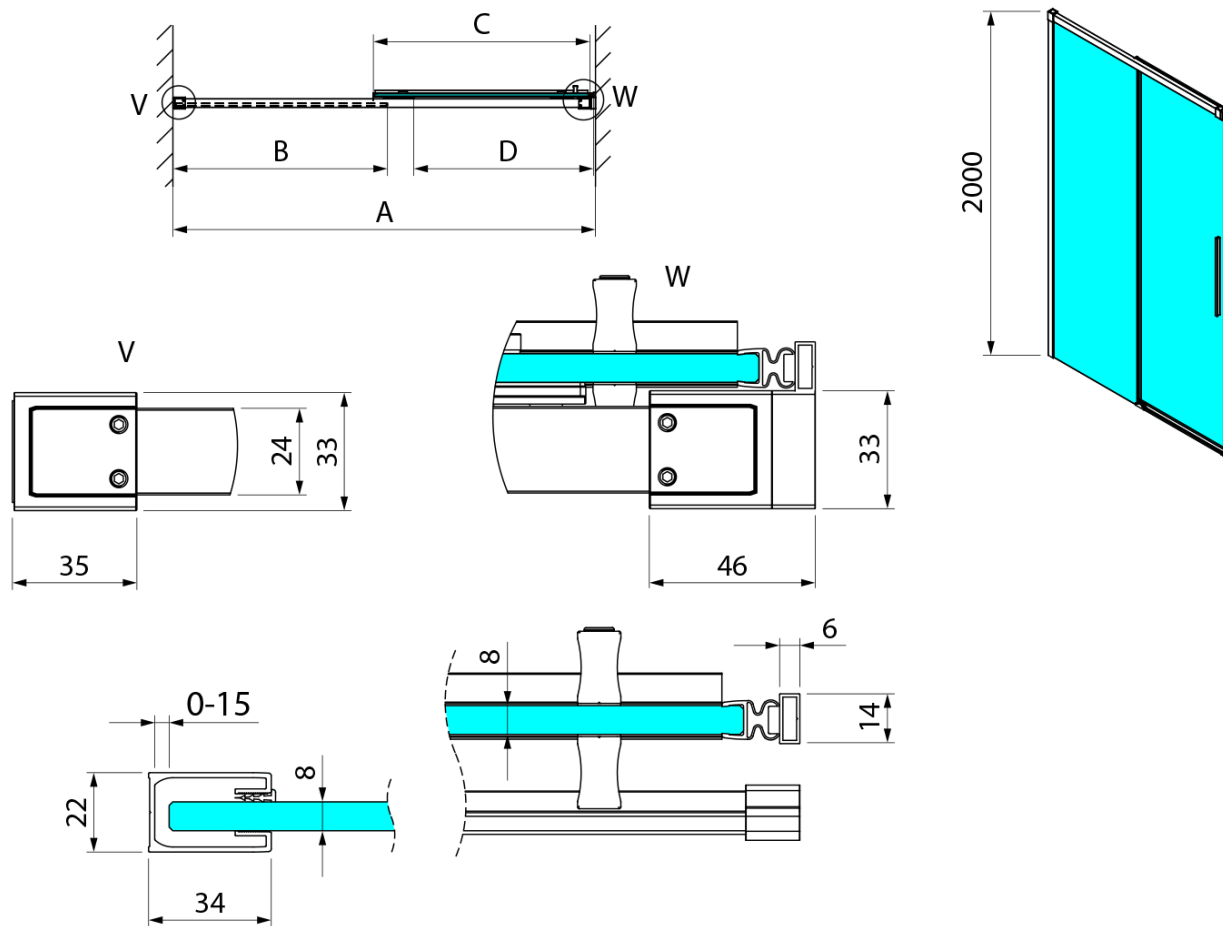

Objednací kód: GU1215B

Základné informácie

Značka: Gelco
Séria: LUXOR

Rozmery

Šírka: 1500 mm
Výška: 2000 mm

Vlastnosti

Záruka: 3 roky
Hmotnosť / ks: 64 kg
Balenie: 1 ks
Farba profilu: Čierna mat
Tvar: Dvere do niky
Typ otvárania: Posuvné
Smer otvárania: Univerzálne
Šírka vstupu: 650 mm
Typ výplne: Číre sklo
Úprava skla: Coated glass
Hrúbka skla: 8 mm
Inštalačná šírka od: 1485 mm
Inštalačná šírka do: 1505 mm
Vlastnosti: Bezrámové prevedenie
3D model: ÁNO

Technický list

MODEL	A	B	C	D
GU1210x	985-1005	475	514	400
GU1211x	1085-1105	525	564	450
GU1212x	1185-1205	575	614	500
GU1213x	1285-1305	625	664	550
GU1214x	1385-1405	675	714	600
GU1215x	1485-1505	725	764	650
x=B/G/CH				

MODEL	A	B	C	D
GU1210x	985-1000	475	514	400
GU1211x	1085-1100	525	564	450
GU1212x	1185-1200	575	614	500
GU1213x	1285-1300	625	664	550
GU1214x	1385-1400	675	714	600
GU1215x	1485-1500	725	764	650
x=B/G/CH				
	E	F		
GU5680x	785-800	750		
GU5690x	885-900	850		
GU5610x	985-1000	950		