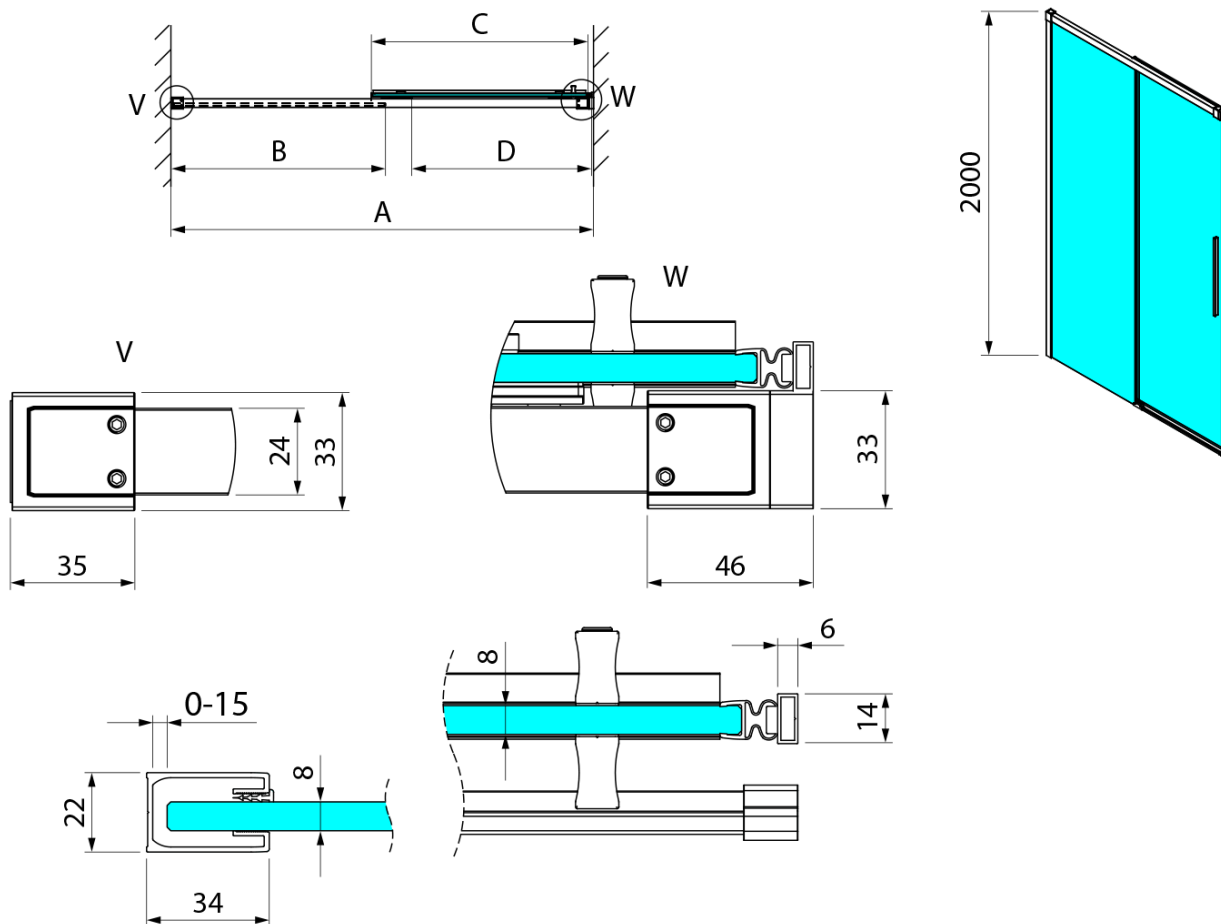

## Rozmery

Šírka: 1400 mm  
Výška: 2000 mm

## Vlastnosti

Farba profilu: Čierna mat  
Tvar: Dvere do niky  
Typ otvárania: Posuvné  
Smer otvárania: Univerzálne  
Šírka vstupu: 600 mm  
Typ výplne: Číre sklo  
Úprava skla: Coated glass  
Hrúbka skla: 8 mm  
Inštalačná šírka od: 1385 mm  
Inštalačná šírka do: 1405 mm  
Vlastnosti: Bezrámové prevedenie  
Hmotnosť / ks: 60 kg  
Balenie: 1 ks  
Záruka: 3 roky

Technický list

MODEL	A	B	C	D
GU1210x	985-1005	475	514	400
GU1211x	1085-1105	525	564	450
GU1212x	1185-1205	575	614	500
GU1213x	1285-1305	625	664	550
GU1214x	1385-1405	675	714	600
GU1215x	1485-1505	725	764	650
x=B/G/CH				

MODEL	A	B	C	D
GU1210x	985-1000	475	514	400
GU1211x	1085-1100	525	564	450
GU1212x	1185-1200	575	614	500
GU1213x	1285-1300	625	664	550
GU1214x	1385-1400	675	714	600
GU1215x	1485-1500	725	764	650
x=B/G/CH				
	E	F		
GU5680x	785-800	750		
GU5690x	885-900	850		
GU5610x	985-1000	950		