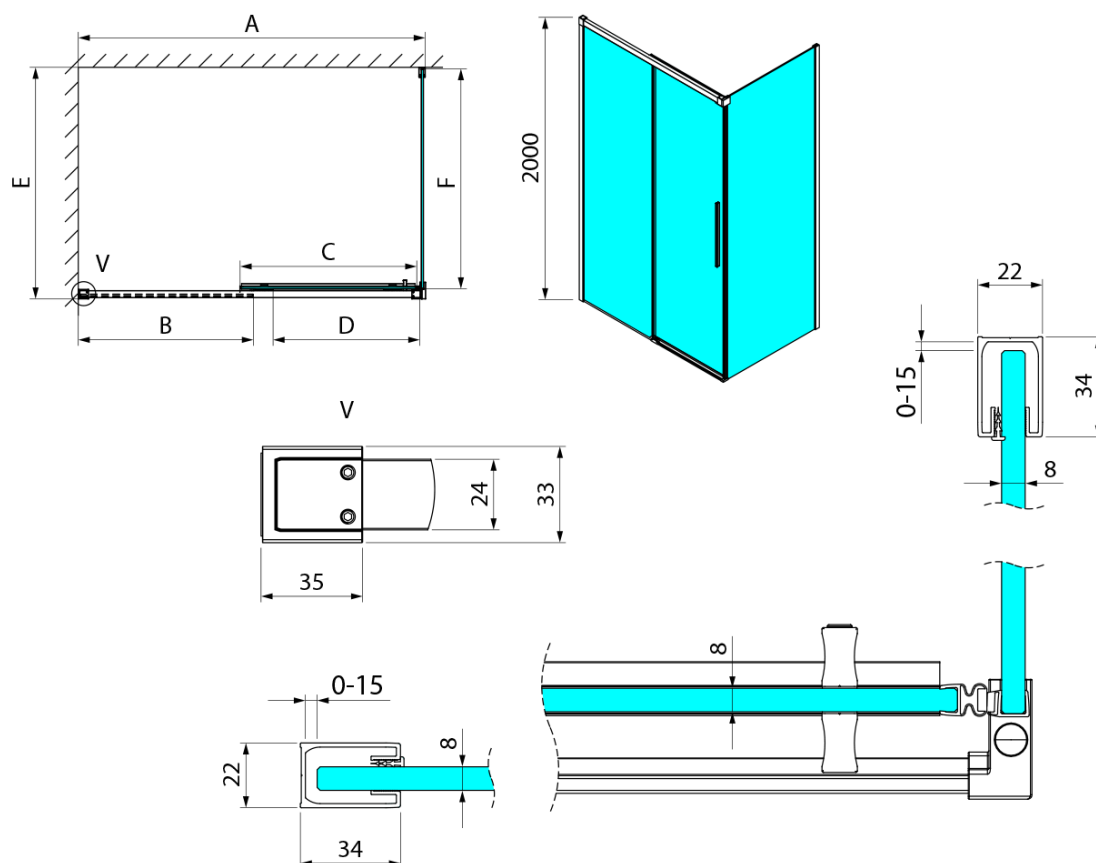

## Rozmery

Výška: 2000 mm

Hĺbka: 1000 mm

## Vlastnosti

Farba profilu: Chróm

Tvar: Pevná stena k sprchovacím dverám

Typ výplne: Číre sklo

Úprava skla: Coated glass

Hrúbka skla: 8 mm

Hmotnosť / ks: 42.5 kg

Balenie: 1 ks

## Technický list

MODEL	A	B	C	D
GU1210x	985-1000	475	514	400
GU1211x	1085-1100	525	564	450
GU1212x	1185-1200	575	614	500
GU1213x	1285-1300	625	664	550
GU1214x	1385-1400	675	714	600
GU1215x	1485-1500	725	764	650
x=B/G/CH				
	E	F		
GU5680x	785-800	750		
GU5690x	885-900	850		
GU5610x	985-1000	950		