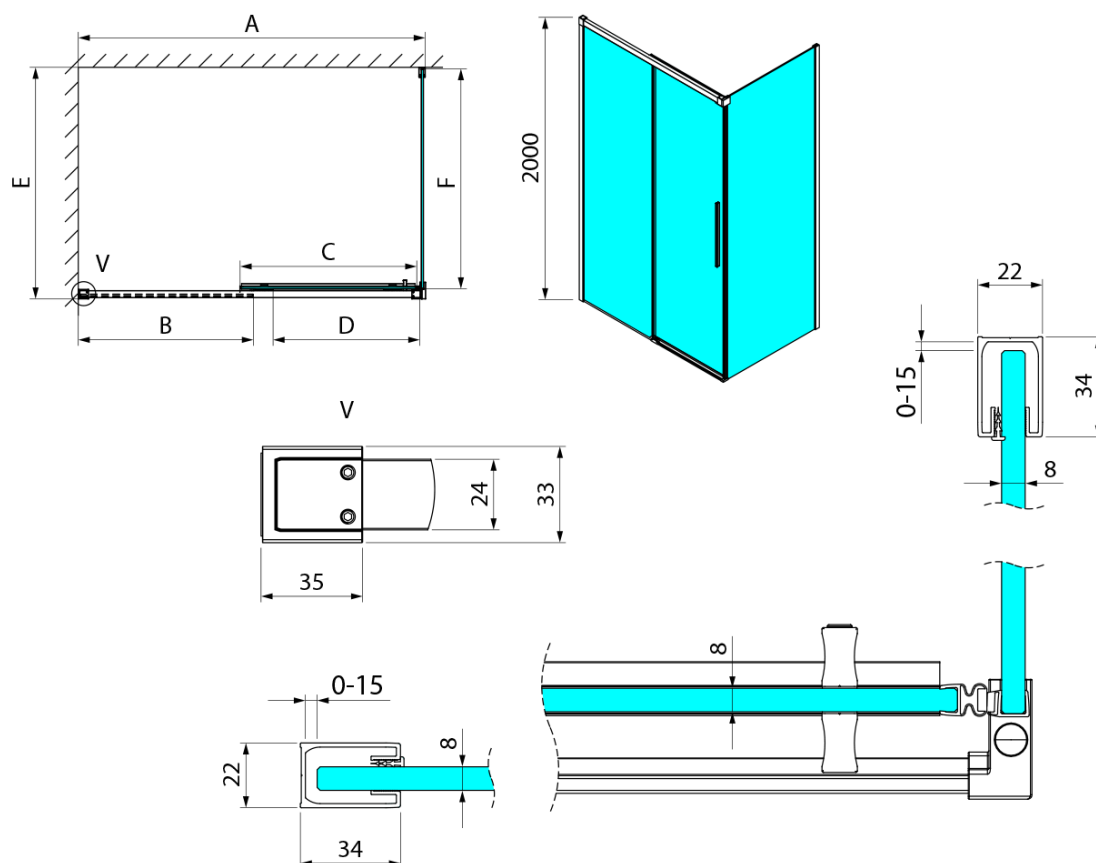

Objednací kód: GU5610CH

Základné informácie

Značka: Gelco

Séria: LUXOR

Rozmery

Výška: 2000 mm

Hĺbka: 1000 mm

Vlastnosti

Záruka: 3 roky

Hmotnosť / ks: 42.5 kg

Balenie: 1 ks

Farba profilu: Chróm

Tvar: Pevná stena k sprchovacím dverám

Typ výplne: Číre sklo

Úprava skla: Coated glass

Hrúbka skla: 8 mm

3D model: ÁNO

Technický list

MODEL	A	B	C	D
GU1210x	985-1000	475	514	400
GU1211x	1085-1100	525	564	450
GU1212x	1185-1200	575	614	500
GU1213x	1285-1300	625	664	550
GU1214x	1385-1400	675	714	600
GU1215x	1485-1500	725	764	650
x=B/G/CH				
	E	F		
GU5680x	785-800	750		
GU5690x	885-900	850		
GU5610x	985-1000	950		