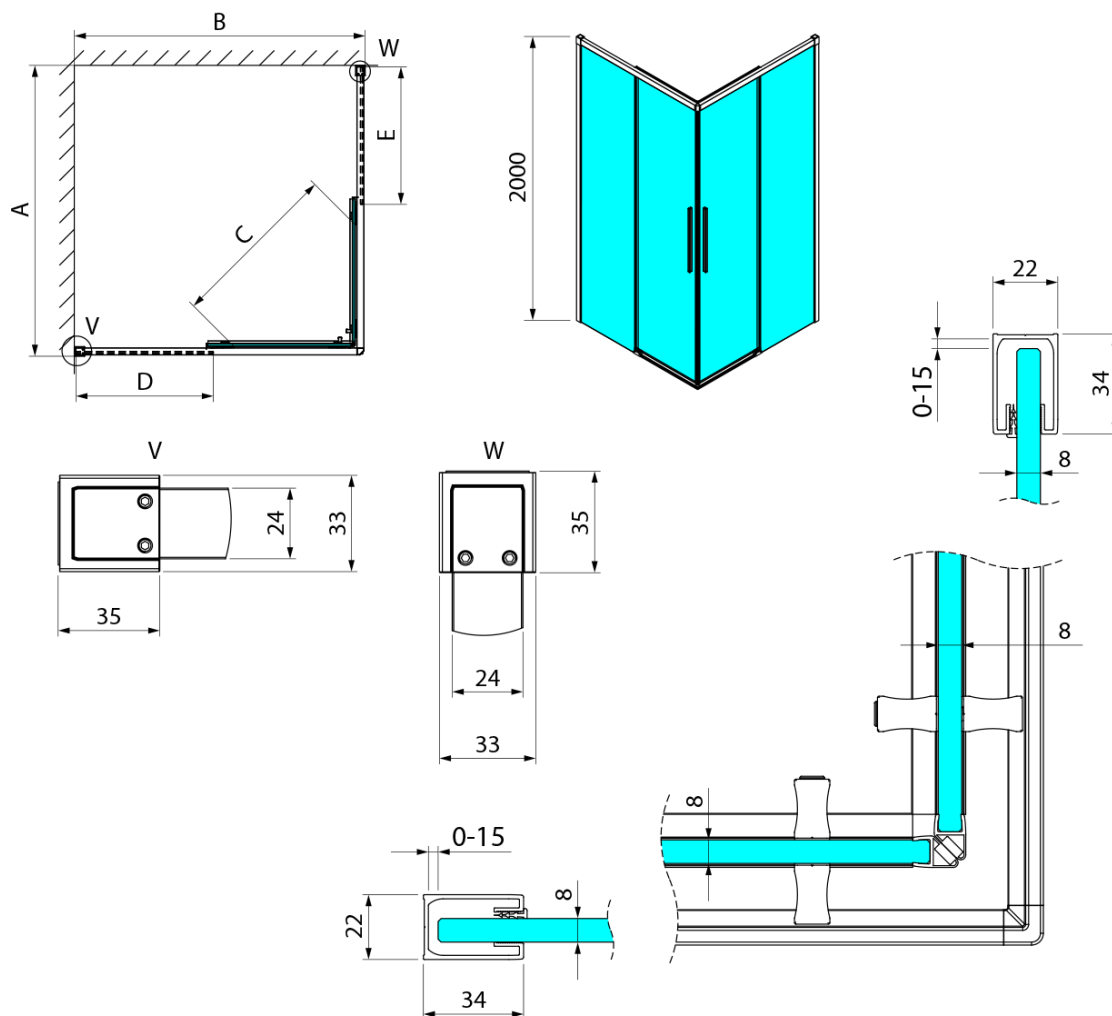

Objednací kód: GU2180CH

Základné informácie

Značka: Gelco
Séria: LUXOR

Rozmery

Šírka: 800 mm
Výška: 2000 mm

Vlastnosti

Záruka: 3 roky
Hmotnosť / ks: 36 kg
Balenie: 1 ks
Farba profilu: Chróm
Tvar: Dvere do kombinácie
Typ otvárania: Posuvné
Typ výplne: Číre sklo
Úprava skla: Coated glass
Hrúbka skla: 8 mm
Vlastnosti: Bezrámové prevedenie

Technický list

Item no. A	Item no. B	Size	A	B	C	D	E
GU2180	GU2180	800x800	785-800	785-800	415	358	358
GU2190	GU2190	900x900	885-900	885-900	485	408	408
GU2110	GU2110	1000x1000	985-1000	985-1000	555	458	458
GU2190	GU2180	900x800	885-900	785-800	455	358	408
GU2110	GU2180	1000x800	985-1000	785-800	495	358	458
GU2110	GU2190	1000x900	985-1000	885-900	525	408	458