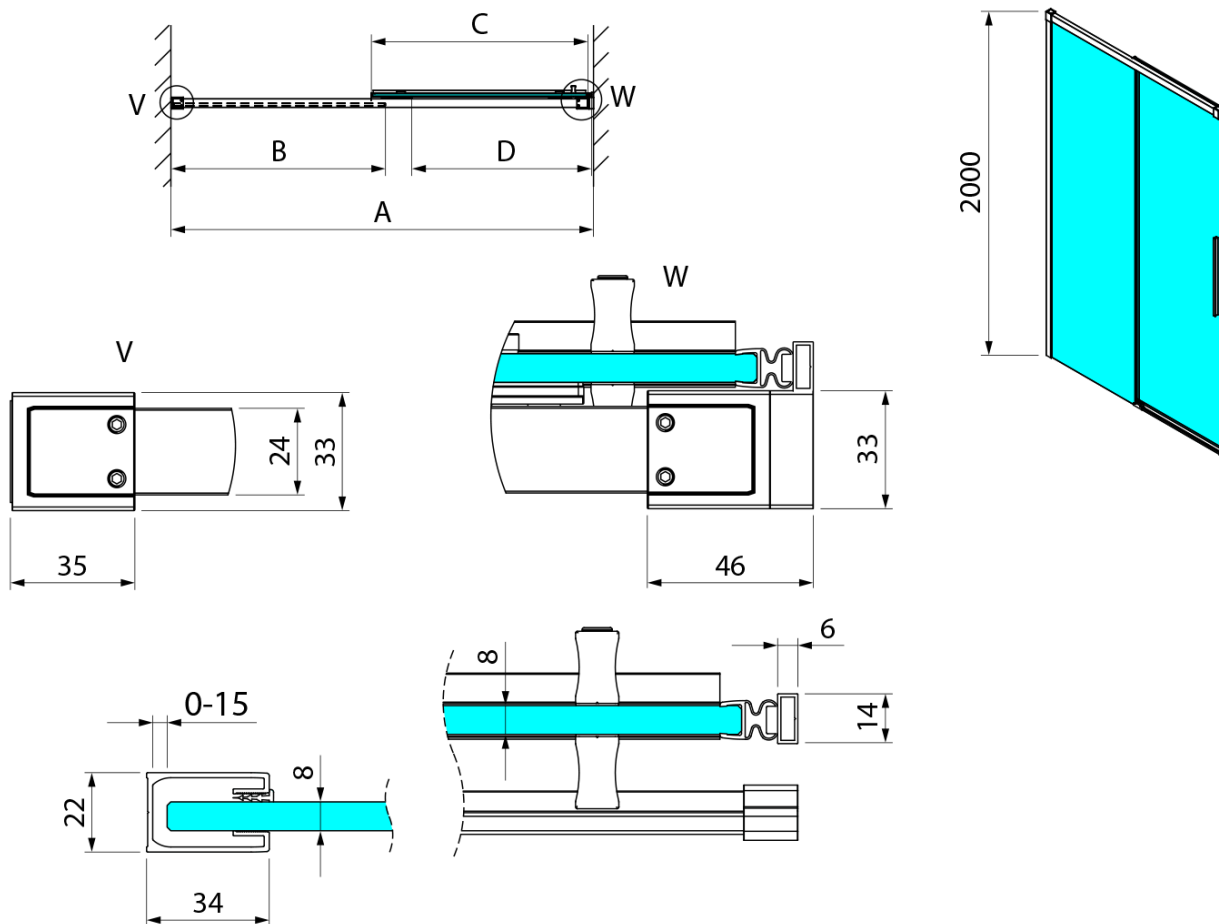

Objednací kód: GU1214CH

Základné informácie

Značka: Gelco
Séria: LUXOR

Rozmery

Šírka: 1400 mm
Výška: 2000 mm

Vlastnosti

Záruka: 3 roky
Hmotnosť / ks: 60 kg
Balenie: 1 ks
Farba profilu: Chróm
Tvar: Dvere do niky
Typ otvárania: Posuvné
Smer otvárania: Univerzálne
Šírka vstupu: 600 mm
Typ výplne: Číre sklo
Úprava skla: Coated glass
Hrúbka skla: 8 mm
Inštalačná šírka od: 1385 mm
Inštalačná šírka do: 1405 mm
Vlastnosti: Bezrámové prevedenie
3D model: ÁNO

Technický list

MODEL	A	B	C	D
GU1210x	985-1005	475	514	400
GU1211x	1085-1105	525	564	450
GU1212x	1185-1205	575	614	500
GU1213x	1285-1305	625	664	550
GU1214x	1385-1405	675	714	600
GU1215x	1485-1505	725	764	650
x=B/G/CH				

MODEL	A	B	C	D
GU1210x	985-1000	475	514	400
GU1211x	1085-1100	525	564	450
GU1212x	1185-1200	575	614	500
GU1213x	1285-1300	625	664	550
GU1214x	1385-1400	675	714	600
GU1215x	1485-1500	725	764	650
x=B/G/CH				
	E	F		
GU5680x	785-800	750		
GU5690x	885-900	850		
GU5610x	985-1000	950		