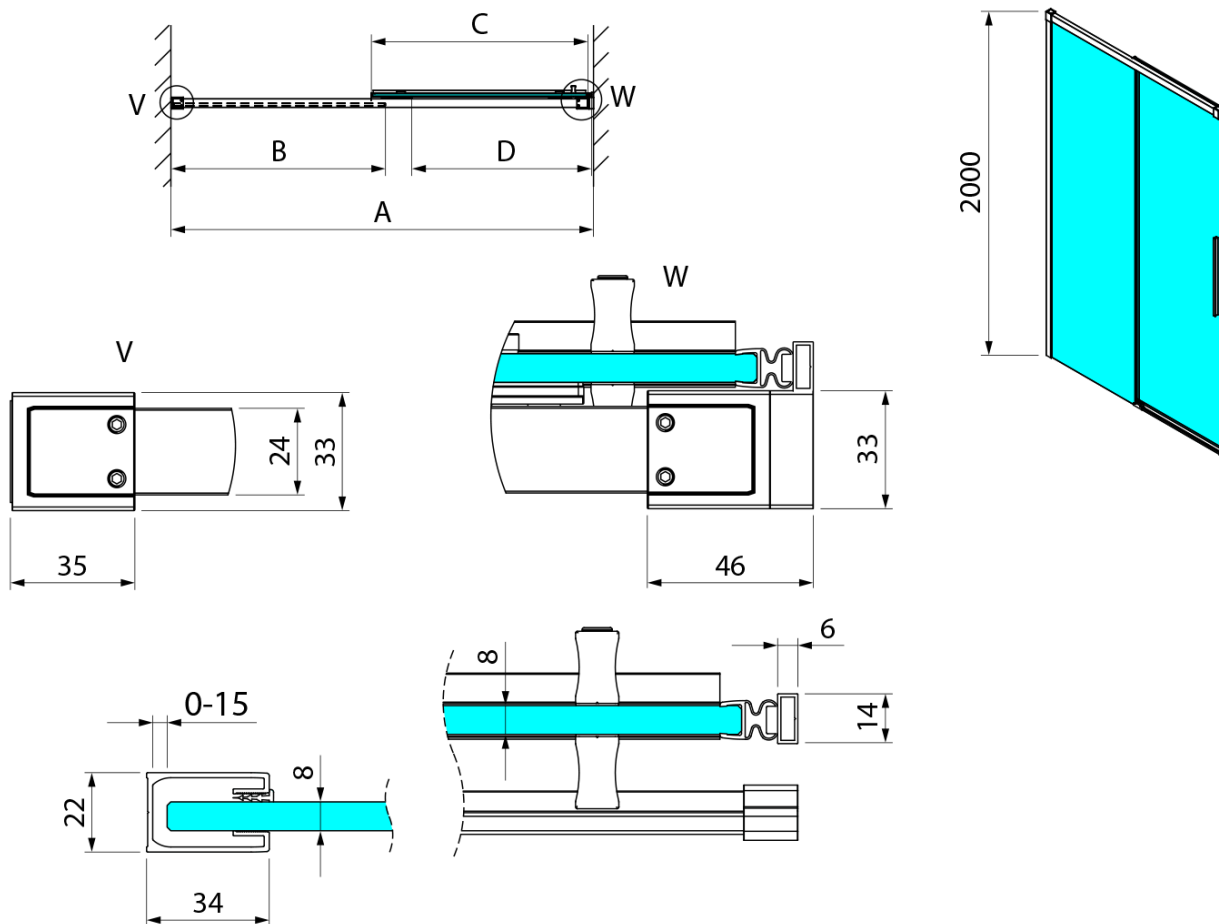

## Rozmery

Šírka: 1300 mm  
Výška: 2000 mm

## Vlastnosti

Záruka: 3 roky  
Hmotnosť / ks: 56 kg  
Balenie: 1 ks  
Farba profilu: Chróm  
Tvar: Dvere do niky  
Typ otvárania: Posuvné  
Smer otvárania: Univerzálne  
Šírka vstupu: 550 mm  
Typ výplne: Číre sklo  
Úprava skla: Coated glass  
Hrúbka skla: 8 mm  
Inštalačná šírka od: 1285 mm  
Inštalačná šírka do: 1305 mm  
Vlastnosti: Bezrámové prevedenie  
3D model: ÁNO

## Technický list

MODEL	A	B	C	D
GU1210x	985-1005	475	514	400
GU1211x	1085-1105	525	564	450
GU1212x	1185-1205	575	614	500
GU1213x	1285-1305	625	664	550
GU1214x	1385-1405	675	714	600
GU1215x	1485-1505	725	764	650
x=B/G/CH				