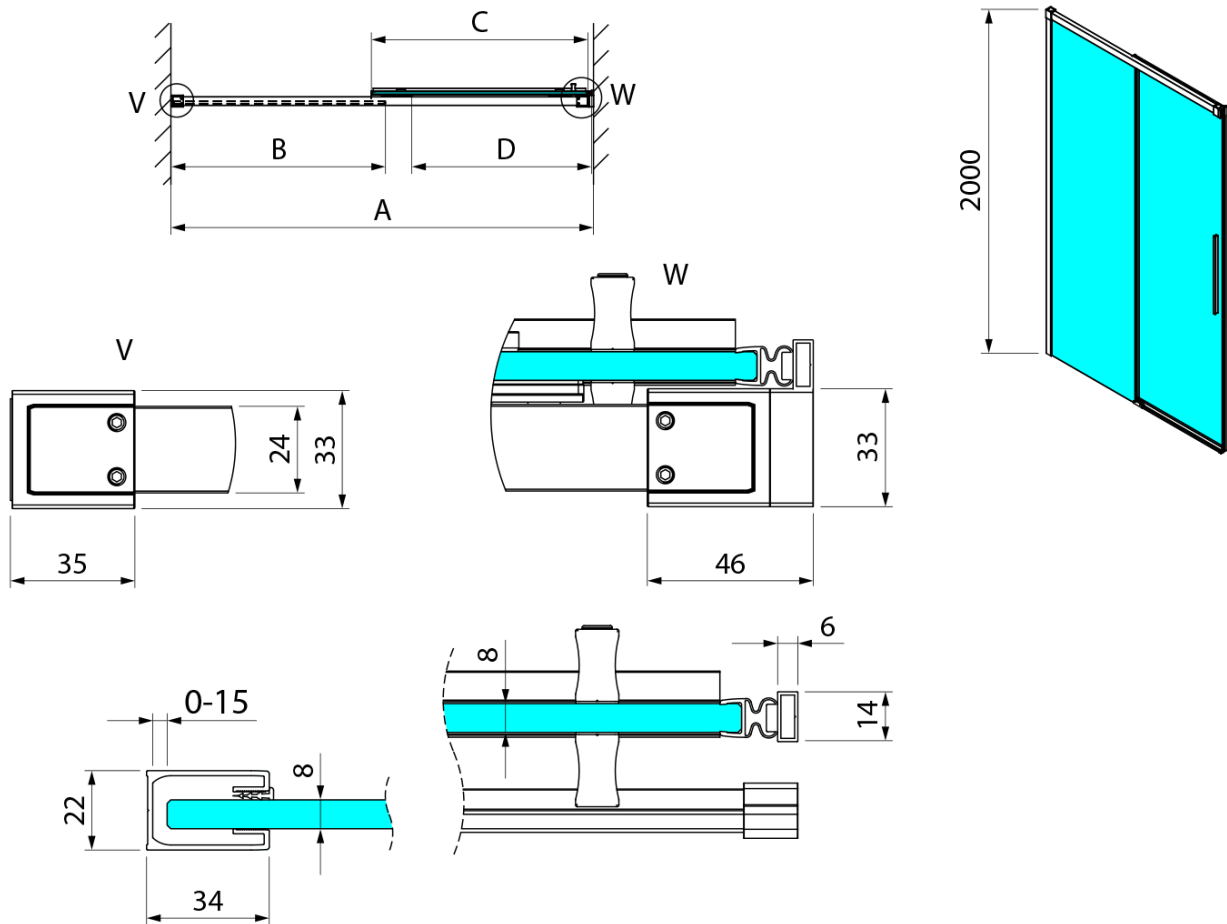

## Rozmery

Šírka: 1200 mm  
Výška: 2000 mm

## Vlastnosti

Záruka: 3 roky  
Hmotnosť / ks: 52 kg  
Balenie: 1 ks  
Farba profilu: Chróm  
Tvar: Dvere do niky  
Typ otvárania: Posuvné  
Smer otvárania: Univerzálne  
Šírka vstupu: 500 mm  
Typ výplne: Číre sklo  
Úprava skla: Coated glass  
Hrúbka skla: 8 mm  
Inštalačná šírka od: 1185 mm  
Inštalačná šírka do: 1205 mm  
Vlastnosti: Bezrámové prevedenie  
3D model: ÁNO

## Technický list

MODEL	A	B	C	D
GU1210x	985-1005	475	514	400
GU1211x	1085-1105	525	564	450
GU1212x	1185-1205	575	614	500
GU1213x	1285-1305	625	664	550
GU1214x	1385-1405	675	714	600
GU1215x	1485-1505	725	764	650
x=B/G/CH				

MODEL	A	B	C	D
GU1210x	985-1000	475	514	400
GU1211x	1085-1100	525	564	450
GU1212x	1185-1200	575	614	500
GU1213x	1285-1300	625	664	550
GU1214x	1385-1400	675	714	600
GU1215x	1485-1500	725	764	650
x=B/G/CH				
	E	F		
GU5680x	785-800	750		
GU5690x	885-900	850		
GU5610x	985-1000	950		