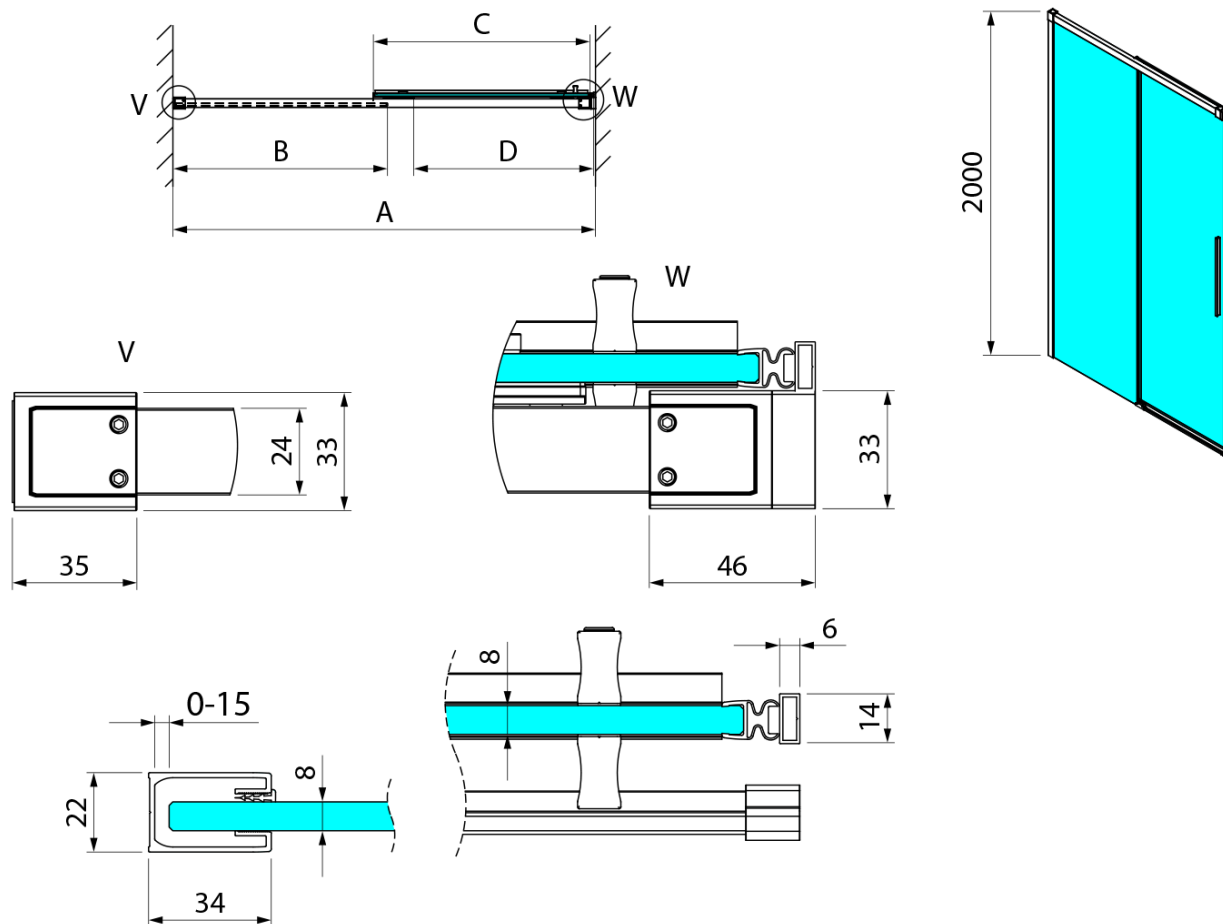

Objednací kód: GU1211CH

Základné informácie

Značka: Gelco
Séria: LUXOR

Rozmery

Šírka: 1100 mm
Výška: 2000 mm

Vlastnosti

Záruka: 3 roky
Hmotnosť / ks: 48 kg
Balenie: 1 ks
Farba profilu: Chróm
Tvar: Dvere do niky
Typ otvárania: Posuvné
Smer otvárania: Univerzálne
Šírka vstupu: 450 mm
Typ výplne: Číre sklo
Úprava skla: Coated glass
Hrúbka skla: 8 mm
Inštalačná šírka od: 1085 mm
Inštalačná šírka do: 1105 mm
Vlastnosti: Bezrámové prevedenie
3D model: ÁNO

Technický list

MODEL	A	B	C	D
GU1210x	985-1005	475	514	400
GU1211x	1085-1105	525	564	450
GU1212x	1185-1205	575	614	500
GU1213x	1285-1305	625	664	550
GU1214x	1385-1405	675	714	600
GU1215x	1485-1505	725	764	650
x=B/G/CH				

MODEL	A	B	C	D
GU1210x	985-1000	475	514	400
GU1211x	1085-1100	525	564	450
GU1212x	1185-1200	575	614	500
GU1213x	1285-1300	625	664	550
GU1214x	1385-1400	675	714	600
GU1215x	1485-1500	725	764	650
x=B/G/CH				
	E	F		
GU5680x	785-800	750		
GU5690x	885-900	850		
GU5610x	985-1000	950		