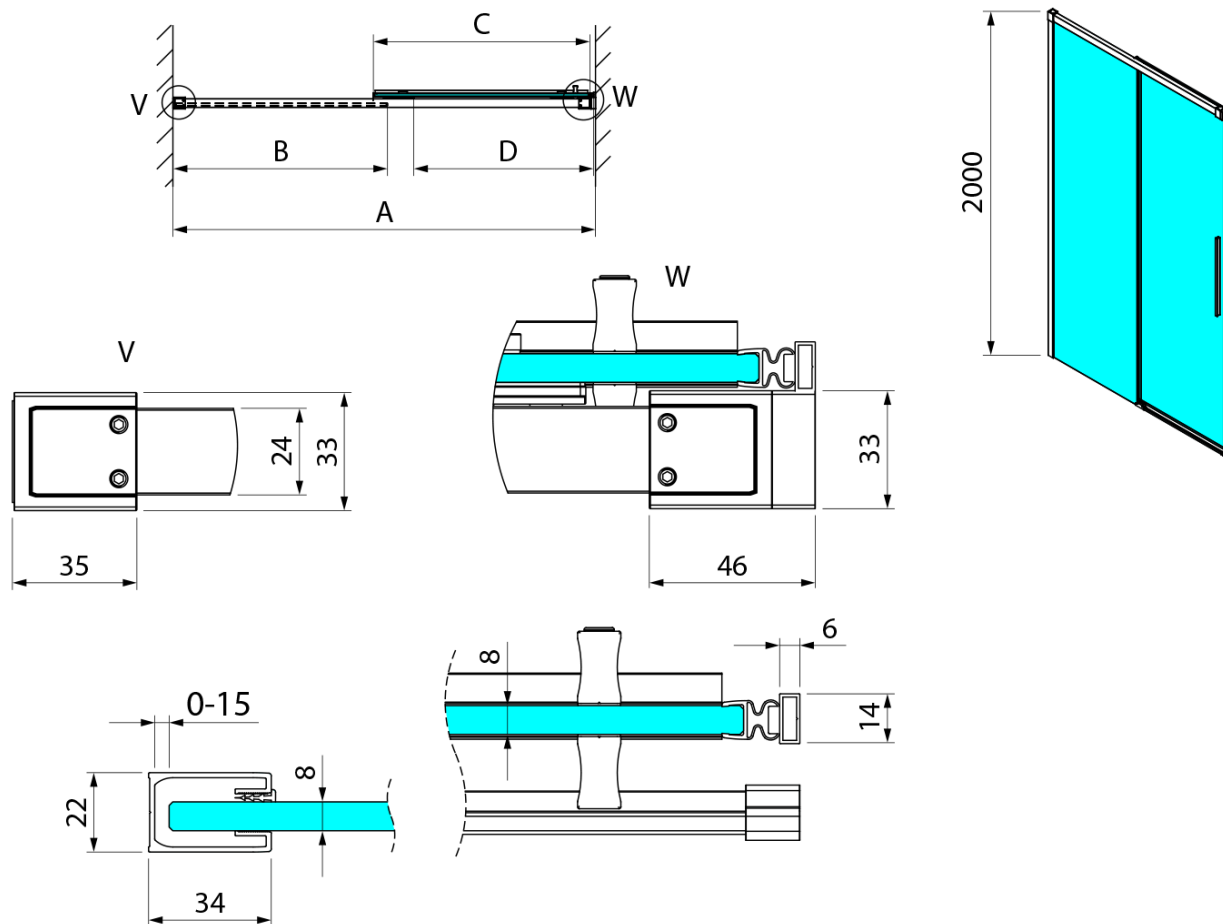

Objednací kód: GU1210CH

Základné informácie

Značka: Gelco
Séria: LUXOR

Rozmery

Šírka: 1000 mm
Výška: 2000 mm

Vlastnosti

Záruka: 3 roky
Hmotnosť / ks: 44 kg
Balenie: 1 ks
Farba profilu: Chróm
Tvar: Dvere do niky
Typ otvárania: Posuvné
Smer otvárania: Univerzálne
Šírka vstupu: 400 mm
Typ výplne: Číre sklo
Úprava skla: Coated glass
Hrúbka skla: 8 mm
Inštalačná šírka od: 985 mm
Inštalačná šírka do: 1005 mm
Vlastnosti: Bezrámové prevedenie
3D model: ÁNO

Technický list

MODEL	A	B	C	D
GU1210x	985-1005	475	514	400
GU1211x	1085-1105	525	564	450
GU1212x	1185-1205	575	614	500
GU1213x	1285-1305	625	664	550
GU1214x	1385-1405	675	714	600
GU1215x	1485-1505	725	764	650
x=B/G/CH				

MODEL	A	B	C	D
GU1210x	985-1000	475	514	400
GU1211x	1085-1100	525	564	450
GU1212x	1185-1200	575	614	500
GU1213x	1285-1300	625	664	550
GU1214x	1385-1400	675	714	600
GU1215x	1485-1500	725	764	650
x=B/G/CH				
	E	F		
GU5680x	785-800	750		
GU5690x	885-900	850		
GU5610x	985-1000	950		