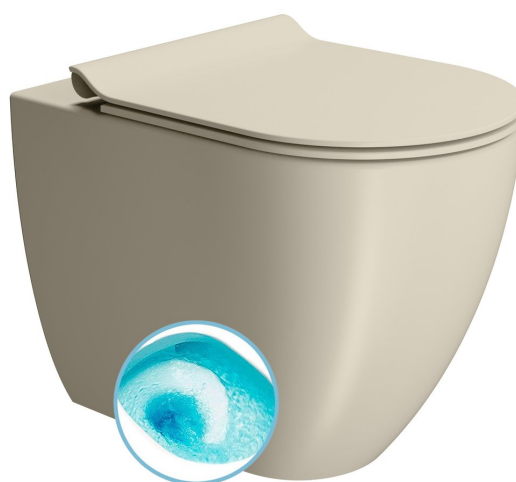

PURA WC misa stojaca, Swirlflush, 36x55cm, spodný/zadný odpad, creta dual-mat

GSI
ceramica

Objednací kód: 889008

Základné informácie

Značka: GSI
Séria: PURA COLOR

Rozmery

Šírka: 360 mm
Výška: 420 mm
Hĺbka: 550 mm

Vlastnosti

Farba: Béžová
Materiál: Keramika
Technológia splachovania: SwirlFlush
Objem splachovacej vody: 3 l / 4,5 l
Tvar: Klasik
Ostatné: DualGlaze, Odpad spodný, Odpad zadný
Balenie obsahuje: Kotviaca sada
Balenie neobsahuje: WC sedátko
Hmotnosť / ks: 32.55 kg
Balenie: 1 ks
Záruka: 2 roky

Odporúčame prikúpiť

1 ks WC sedátko, SLIM, Soft Close, Quick Release, creta mat/chróm (Objednací kód: MS86CSN08)

Technický list