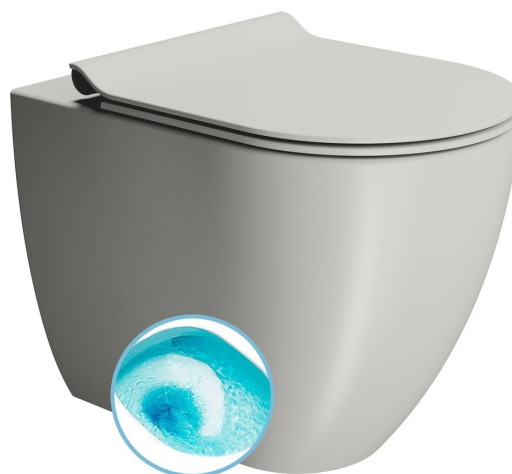

# PURA WC misa stojaca, Swirlflush, 36x55cm, spodný/zadný odpad, cenere dual-mat

GSI  
ceramica

Objednací kód: 889017

## Rozmery

Šírka: 360 mm  
Výška: 420 mm  
Hĺbka: 550 mm

## Vlastnosti

Farba: Šedá  
Materiál: Keramika  
Technológia splachovania: SwirlFlush  
Objem splachovacej vody: 3 l / 4,5 l  
Tvar: Klasik  
Ostatné: DualGlaze, Odpad spodný, Odpad zadný  
Balenie obsahuje: Kotviaca sada  
Balenie neobsahuje: WC sedátko  
Hmotnosť / ks: 32.55 kg  
Balenie: 1 ks  
Záruka: 2 roky

## Odporúčame prikúpiť

1 ks WC sedátko, SLIM, Soft Close, Quick Release, cenere mat/chróm (Objednací kód: MS86CSN17)