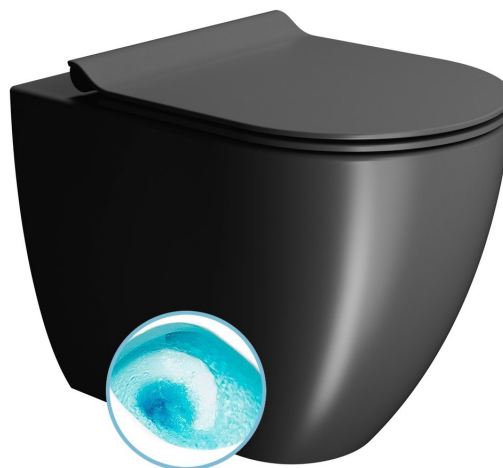

PURA WC misa stojaca, Swirlflush, 36x55cm, spodný/zadný odpad,čierna dual-mat

GSI
ceramica

Objednací kód: 889026

Základné informácie

Značka: GSI
Séria: PURA COLOR

Rozmery

Šírka: 360 mm
Výška: 420 mm
Hĺbka: 550 mm

Vlastnosti

Farba: Čierna
Materiál: Keramika
Technológia splachovania: SwirlFlush
Objem splachovacej vody: 3 l / 4,5 l
Tvar: Klasik
Ostatné: DualGlaze, Odpad spodný, Odpad zadný
Balenie obsahuje: Kotviaca sada
Balenie neobsahuje: WC sedátko
Hmotnosť / ks: 32.55 kg
Balenie: 1 ks
Záruka: 2 roky

Odporúčame prikúpiť

1 ks WC sedátko, SLIM, Soft Close, Quick Release, čierna mat/chróm (Objednací kód: MS86CSN26)

PURA WC misa stojaca, Swirlflush, 36x55cm, spodný/zadný odpad, čierna dual-mat

Technický list