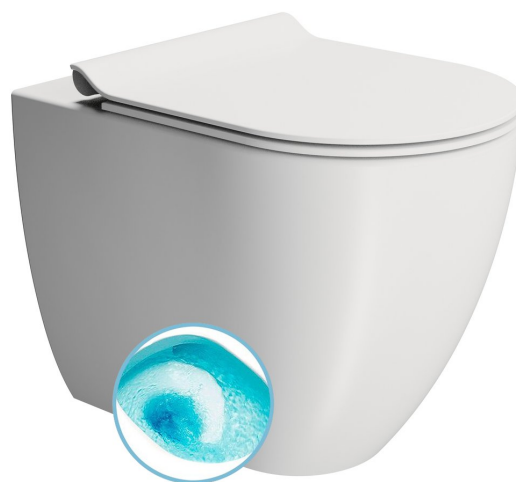

# PURA WC misa stojaca, Swirlflush, 36x55cm, spodný/zadný odpad, biela dual-mat

GSI  
ceramica

Objednací kód: 889009

## Rozmery

Šírka: 360 mm  
Výška: 420 mm  
Hĺbka: 550 mm

## Vlastnosti

Farba: Biela  
Materiál: Keramika  
Technológia splachovania: SwirlFlush  
Objem splachovacej vody: 3 l / 4,5 l  
Tvar: Klasik  
Ostatné: DualGlaze, Odpad spodný, Odpad zadný  
Balenie obsahuje: Kotviaca sada  
Balenie neobsahuje: WC sedátko  
Hmotnosť / ks: 32.55 kg  
Balenie: 1 ks  
Záruka: 2 roky

## Odporúčame prikúpiť

1 ks WC sedátko, SLIM, Soft Close, Quick Release, biela mat/chróm (Objednací kód: MS86CSN09)