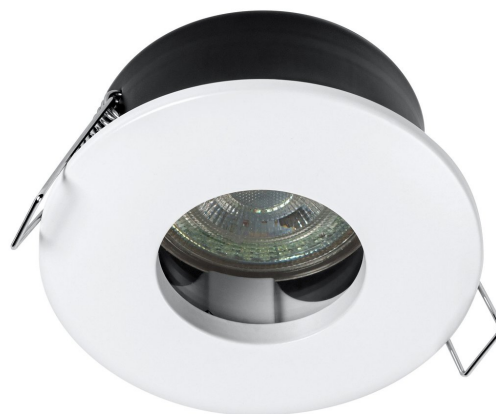

**Kúpelňové podhl'adové svietidlo, priemer 85mm, GU10OSRAM,  
4,3W, 230V, IP65, biela**

**Objednací kód:** AC3146902ZS

**Základné informácie**

**Značka:** OSRAM

**Rozmery**

**Priemer:** 85 mm

**Šírka:** 85 mm

**Výška:** 84 mm

**Hĺbka:** 85 mm

**Vlastnosti**

**Záruka:** 2 roky

**Hmotnosť / ks:** 0.27 kg

**Balenie:** 1 ks

**Farba:** Biela

**Materiál:** Hliník

**Typ osvetlenia:** LED

**Ovládanie svetla:** Nie je súčasťou

**Stupeň krytia:** IP65

**Napätie:** 230 V

**Pätica:** GU10

**Príkon:** 4.3 W

**Farba LED:** Teplá biela (2 800 - 3 000 K)

**Svietivosť:** 350 lm

Kúpeľňové podhl'adové svietidlo, priemer 85mm, GU10OSRAM,  
4,3W, 230V, IP65, biela