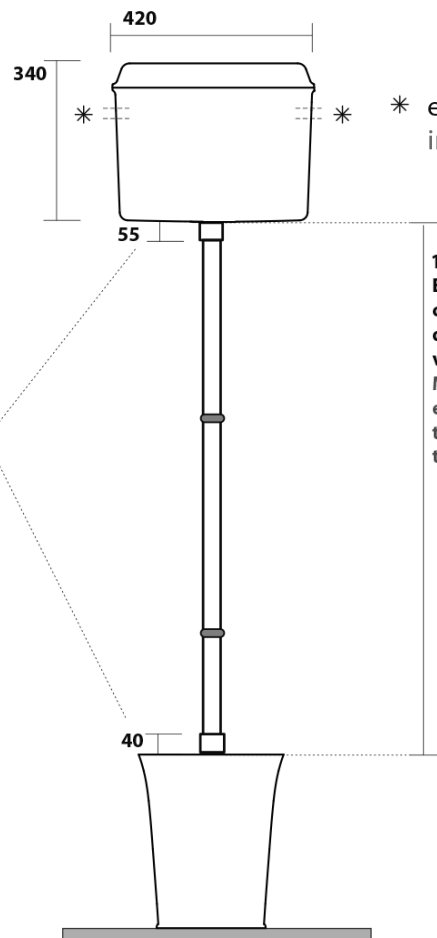

Objednací kód: 568001

**Základné informácie**

Značka: Kerasan  
Séria: THE NEW YORKER

**Vlastnosti**

Záruka: 2 roky  
Farba: Biela  
Materiál: Keramika  
Hmotnosť / ks: 14 kg  
Balenie: 1 ks  
3D model: ÁNO

Technický list

Innesti tubo:  
55 max in alto  
40 max in basso

Part to be inserted:  
upside mm 55 max  
down mm 40 max

\* entrata acqua  
inlet water

1770  
Estensione massima  
con possibilità  
di tagliarlo in base alle  
vostre esigenze  
Maximum 1770  
extension possibilities  
to cut it according  
to your needs