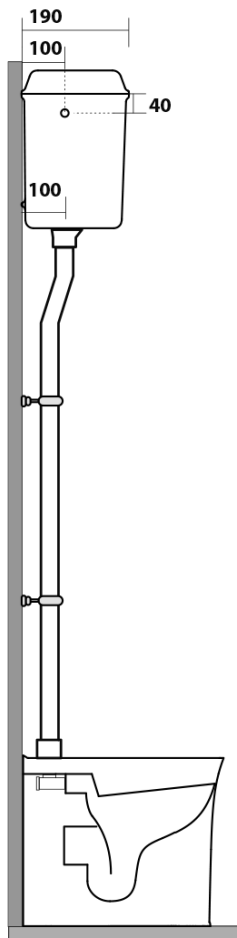

Objednací kód: 568001

**Základné informácie**

Značka: Kerasan  
Séria: THE NEW YORKER

**Vlastnosti**

Záruka: 2 roky  
Farba: Biela  
Materiál: Keramika  
Hmotnosť / ks: 14 kg  
Balenie: 1 ks  
3D model: ÁNO

Technický list

Innesti tubo:  
55 max in alto  
40 max in basso

Part to be inserted:  
upside mm 55 max  
down mm 40 max

\* entrata acqua  
inlet water

1770  
Estensione massima  
con possibilità  
di tagliarlo in base alle  
vostre esigenze  
Maximum 1770  
extension possibilities  
to cut it according  
to your needs