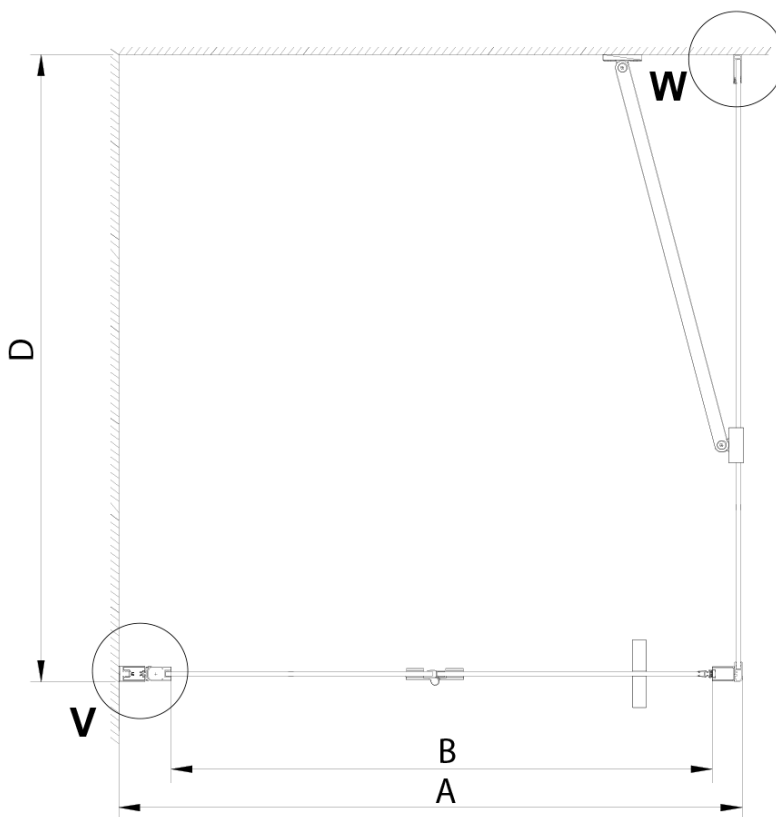

LORO obdĺžniková sprchová zástena 1000x900mm

Objednací kód: GN4510-01

Základné informácie

Značka: Gelco

Séria: LORO

Rozmery

Šírka: 1000 mm

Výška: 2000 mm

Hĺbka: 900 mm

Vlastnosti

Záruka: 3 roky

Hmotnosť / ks: 70 kg

Balenie: 2 ks

Farba profilu: Chróm

Tvar: Obdĺžnikové zásteny

Typ otvárania: Skladacie

Smer otvárania: Univerzálne

Šírka vstupu: 870 mm

Typ výplne: Číre sklo

Úprava skla: Coated glass

Hrúbka skla: 6 mm

Vlastnosti: Bezrámové prevedenie

Náhradné diely

Zatlačacie tesnenie 2000mm (Objednací kód: NDGX01)

LORO inštalčná sada (Objednací kód: NDGN01)

Technický list

GN4570/GN4580/GN4590 + GN3580/GN3590/GN3510/GN3512

Model	A	B	D
GN4570	685-715	570	
GN4580	785-815	670	
GN4590	885-915	770	
GN4510	985-1015	870	
GN3580			785-805
GN3590			885-905
GN3510			985-1005
GN3512			1185-1205