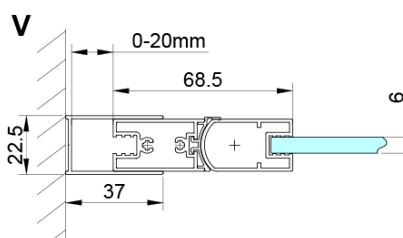

Hĺbka: 1200 mm

Vlastnosti

Záruka: 3 roky

Hmotnosť / ks: 76 kg

Balenie: 2 ks

Farba profilu: Chróm

Tvar: Obdĺžnikové zásteny

Typ otvárania: Skladacie

Smer otvárania: Univerzálne

Šírka vstupu: 870 mm

Typ výplne: Číre sklo

Úprava skla: Coated glass

Hrúbka skla: 6 mm

Vlastnosti: Bezrámové prevedenie

Náhradné diely

Zatlačacie tesnenie 2000mm (Objednací kód: NDGX01)

LORO inštalčná sada (Objednací kód: NDGN01)

Technický list

GN4570/GN4580/GN4590 + GN3580/GN3590/GN3510/GN3512

Model	A	B	D
GN4570	685-715	570	
GN4580	785-815	670	
GN4590	885-915	770	
GN4510	985-1015	870	
GN3580			785-805
GN3590			885-905
GN3510			985-1005
GN3512			1185-1205