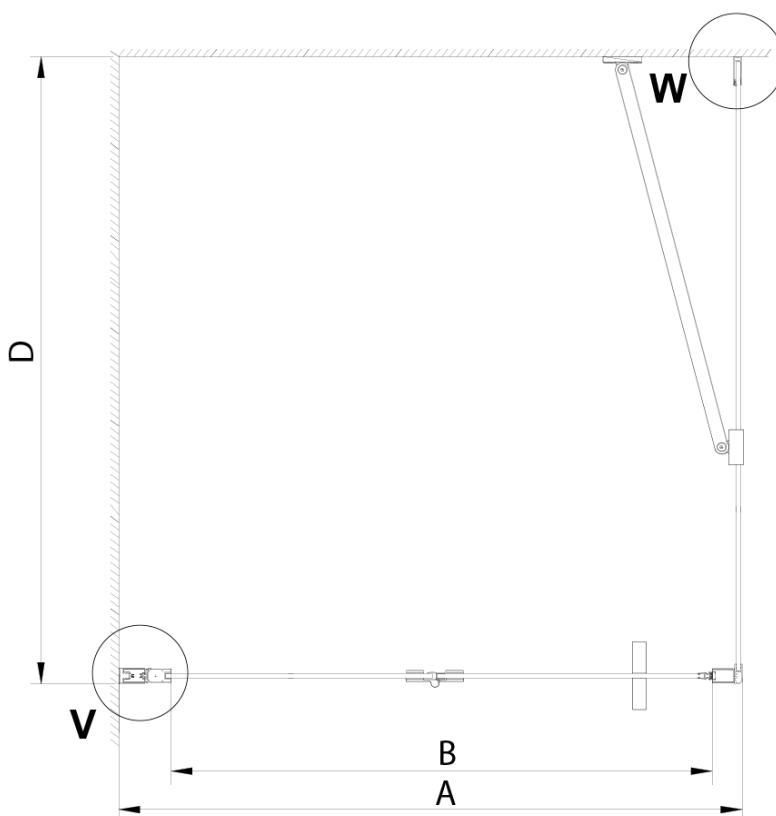

LORO obdĺžniková sprchová zástena 1000x1200mm

Objednací kód: GN4510-02

Základné informácie

Značka: Gelco

Séria: LORO

Rozmery

Šírka: 1000 mm

Výška: 2000 mm

Hĺbka: 1200 mm

Vlastnosti

Záruka: 3 roky

Hmotnosť / ks: 76 kg

Balenie: 2 ks

Farba profilu: Chróm

Tvar: Obdĺžnikové zásteny

Typ otvárania: Skladacie

Smer otvárania: Univerzálne

Šírka vstupu: 870 mm

Typ výplne: Číre sklo

Úprava skla: Coated glass

Hrúbka skla: 6 mm

Vlastnosti: Bezrámové prevedenie

Náhradné diely

Zatlačacie tesnenie 2000mm (Objednací kód: NDGX01)

LORO inštalčná sada (Objednací kód: NDGN01)

Technický list

GN4570/GN4580/GN4590 + GN3580/GN3590/GN3510/GN3512

Model	A	B	D
GN4570	685-715	570	
GN4580	785-815	670	
GN4590	885-915	770	
GN4510	985-1015	870	
GN3580			785-805
GN3590			885-905
GN3510			985-1005
GN3512			1185-1205