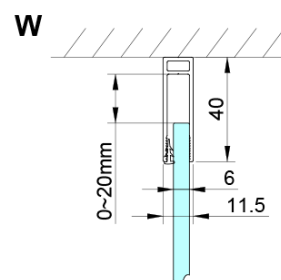

LORO obdĺžniková sprchová zástena 1000x1200mm

Objednací kód: GN4510-02

Základné informácie

Značka: Gelco

Séria: LORO

Rozmery

Šírka: 1000 mm

Výška: 2000 mm

Hĺbka: 1200 mm

Vlastnosti

Záruka: 3 roky

Hmotnosť / ks: 76 kg

Balenie: 2 ks

Farba profilu: Chróm

Tvar: Obdĺžnikové zásteny

Typ otvárania: Skladacie

Smer otvárania: Univerzálne

Šírka vstupu: 870 mm

Typ výplne: Číre sklo

Úprava skla: Coated glass

Hrúbka skla: 6 mm

Vlastnosti: Bezrámové prevedenie

Náhradné diely

Zatlačacie tesnenie 2000mm (Objednací kód: NDGX01)

LORO inštalčná sada (Objednací kód: NDGN01)

Technický list

GN4570/GN4580/GN4590 + GN3580/GN3590/GN3510/GN3512

Model	A	B	D
GN4570	685-715	570	
GN4580	785-815	670	
GN4590	885-915	770	
GN4510	985-1015	870	
GN3580			785-805
GN3590			885-905
GN3510			985-1005
GN3512			1185-1205