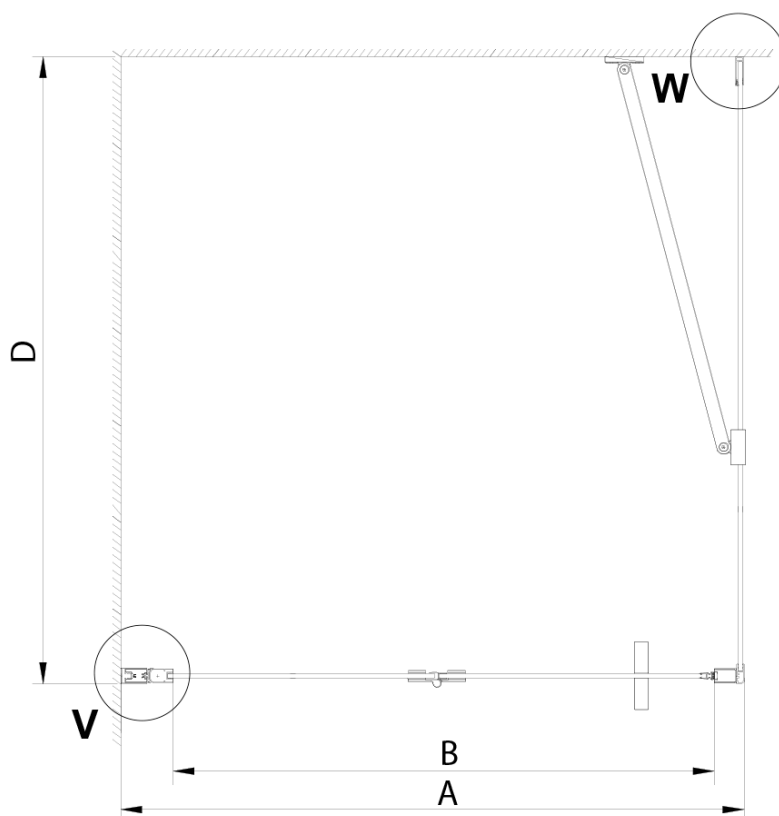

LORO obdĺžniková sprchová zástena 1000x800mm

Objednací kód: GN4510-03

Základné informácie

Značka: Gelco

Séria: LORO

Rozmery

Šírka: 1000 mm

Výška: 2000 mm

Hĺbka: 800 mm

Vlastnosti

Záruka: 3 roky

Hmotnosť / ks: 70 kg

Balenie: 2 ks

Farba profilu: Chróm

Tvar: Obdĺžnikové zásteny

Typ otvárania: Skladacie

Smer otvárania: Univerzálne

Šírka vstupu: 870 mm

Typ výplne: Číre sklo

Úprava skla: Coated glass

Hrúbka skla: 6 mm

Vlastnosti: Bezrámové prevedenie

Náhradné diely

Zatlačacie tesnenie 2000mm (Objednací kód: NDGX01)

LORO inštalčná sada (Objednací kód: NDGN01)

Technický list

GN4570/GN4580/GN4590 + GN3580/GN3590/GN3510/GN3512

Model	A	B	D
GN4570	685-715	570	
GN4580	785-815	670	
GN4590	885-915	770	
GN4510	985-1015	870	
GN3580			785-805
GN3590			885-905
GN3510			985-1005
GN3512			1185-1205