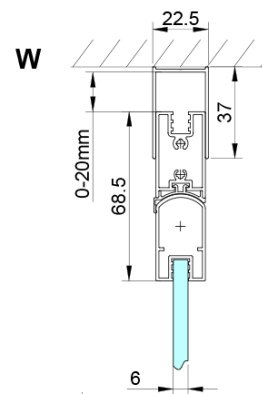

LORO štvorcová sprchová zástena 1000x1000 mm, rohový vstup

Objednací kód: GN4710-1

Základné informácie

Značka: Gelco

Séria: LORO

Rozmery

Šírka: 1000 mm

Výška: 2000 mm

Hĺbka: 1000 mm

Vlastnosti

Záruka: 3 roky

Hmotnosť / ks: 68 kg

Balenie: 2 ks

Farba profilu: Chróm

Tvar: Štvorcové s rohovým vstupom

Typ otvárania: Skladacie

Šírka vstupu: 1250 mm

Typ výplne: Číre sklo

Úprava skla: Coated glass

Hrúbka skla: 6 mm

Vlastnosti: Bezrámové prevedenie

LORO štvorcová sprchová zástena 1000x1000 mm, rohový vstup

Technický list

GN4770/GN4780/GN4790

Model	A	B
GN4770	680-700	810
GN4780	780-800	980
GN4790	880-900	1095
GN4710	980-1000	1250