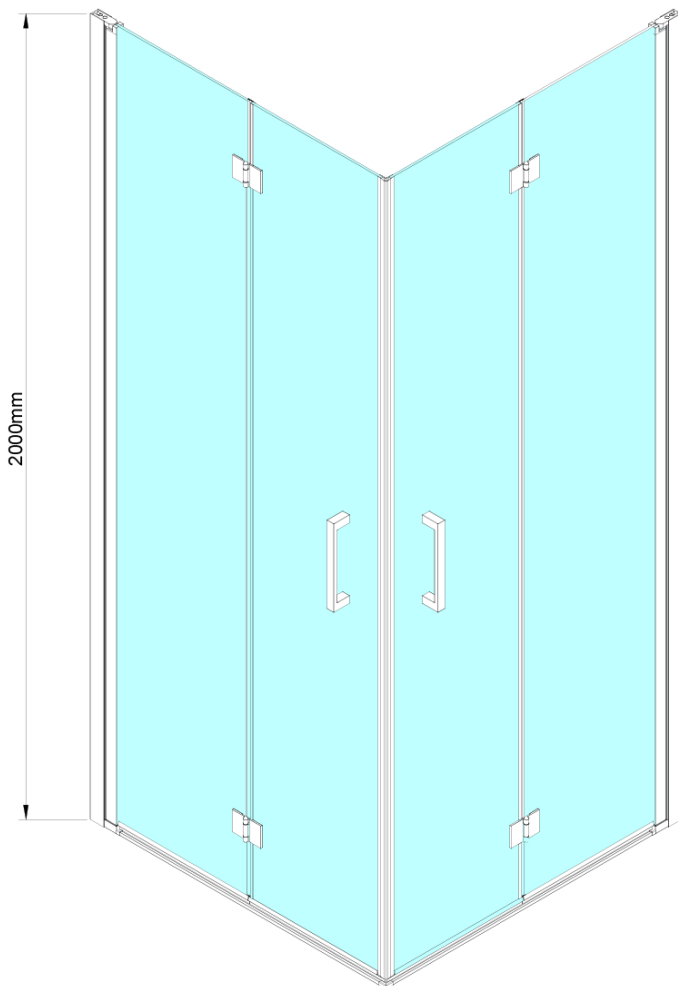

LORO štvorcová sprchová zástena 1000x1000 mm, rohový vstup

Objednací kód: GN4710-1

Základné informácie

Značka: Gelco

Séria: LORO

Rozmery

Šírka: 1000 mm

Výška: 2000 mm

Hĺbka: 1000 mm

Vlastnosti

Záruka: 3 roky

Hmotnosť / ks: 68 kg

Balenie: 2 ks

Farba profilu: Chróm

Tvar: Štvorcové s rohovým vstupom

Typ otvárania: Skladacie

Šírka vstupu: 1250 mm

Typ výplne: Číre sklo

Úprava skla: Coated glass

Hrúbka skla: 6 mm

Vlastnosti: Bezrámové prevedenie

LORO štvorcová sprchová zástena 1000x1000 mm, rohový vstup

Technický list

GN4770/GN4780/GN4790

Model	A	B
GN4770	680-700	810
GN4780	780-800	980
GN4790	880-900	1095
GN4710	980-1000	1250