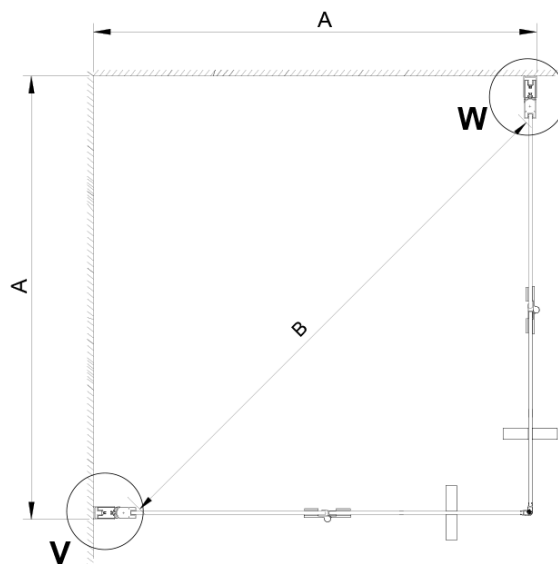

LORO štvorcová sprchová zástena 1000x1000 mm, rohový vstup

Objednací kód: GN4710-1

Základné informácie

Značka: Gelco

Séria: LORO

Rozmery

Šírka: 1000 mm

Výška: 2000 mm

Hĺbka: 1000 mm

Vlastnosti

Záruka: 3 roky

Hmotnosť / ks: 68 kg

Balenie: 2 ks

Farba profilu: Chróm

Tvar: Štvorcové s rohovým vstupom

Typ otvárania: Skladacie

Šírka vstupu: 1250 mm

Typ výplne: Číre sklo

Úprava skla: Coated glass

Hrúbka skla: 6 mm

Vlastnosti: Bezrámové prevedenie

LORO štvorcová sprchová zástena 1000x1000 mm, rohový vstup

Technický list

GN4770/GN4780/GN4790