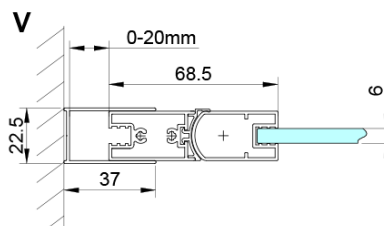

LORO štvorcová sprchová zástena 1000x1000 mm, rohový vstup

Objednací kód: GN4710-1

Základné informácie

Značka: Gelco

Séria: LORO

Rozmery

Šírka: 1000 mm

Výška: 2000 mm

Hĺbka: 1000 mm

Vlastnosti

Záruka: 3 roky

Hmotnosť / ks: 68 kg

Balenie: 2 ks

Farba profilu: Chróm

Tvar: Štvorcové s rohovým vstupom

Typ otvárania: Skladacie

Šírka vstupu: 1250 mm

Typ výplne: Číre sklo

Úprava skla: Coated glass

Hrúbka skla: 6 mm

Vlastnosti: Bezrámové prevedenie

LORO štvorcová sprchová zástena 1000x1000 mm, rohový vstup

Technický list

GN4770/GN4780/GN4790