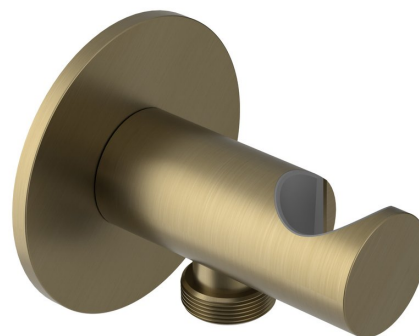

Objednací kód: SG203G

Základné informácie

Značka: Sapho

Rozmery

Priemer: 70 mm

Šírka: 70 mm

Výška: 70 mm

Hĺbka: 74 mm

Vlastnosti

Záruka: 2 roky

Hmotnosť / ks: 0.3 kg

Balenie: 1 ks

Farba: Zlato mat

Materiál: Mosadz

Tvar: Kruhové

Inštalácia: Nástenná

Ostatné: Pevné

3D model: ÁNO