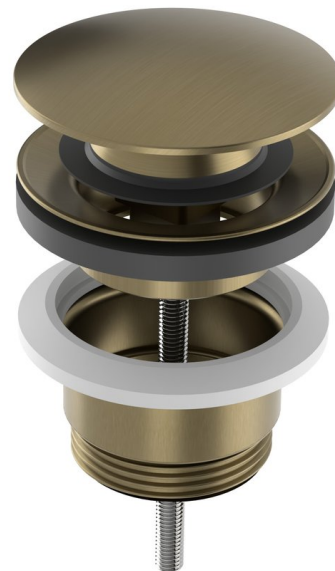

# Umývadlová výpust 5/4", click-clack, veľká krytka, 10-65mm, zlato mat

Objednací kód: CV1002G

## Vlastnosti

Záruka: 2 roky

Hmotnosť / ks: 0.239 kg

Balenie: 1 ks

Farba: Zlato mat

Materiál: Mosadz

Veľkosť závitů: 5/4"

Hrúbka umývadla: 10-65 mm

Výbava: Uzatváratel'ná bez prepadu, Uzatváratel'ná s prepadom

3D model: ÁNO

Umývadlová výpust 5/4", click-clack, velká krytka, 10-65mm, zlato mat

 **SAPHO**