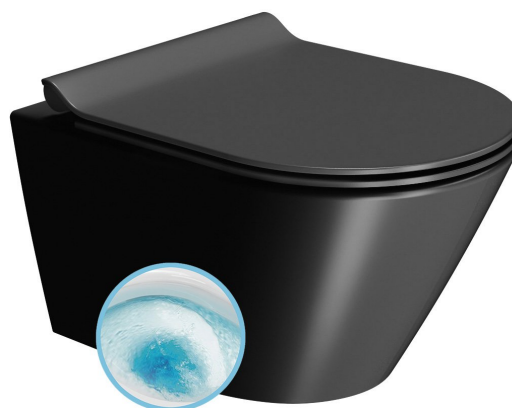

## Základné informácie

Značka: GSI  
Séria: KUBE X COLOR

## Rozmery

Šírka: 360 mm  
Hĺbka: 500 mm

## Vlastnosti

Farba: Čierna  
Materiál: Keramika  
Technológia splachovania: GeniusFlush  
Objem splachovacej vody: 3 l / 4,5 l  
Tvar: Klasik  
Ostatné: DualGlaze, Skryté uchytenie  
Balenie obsahuje: Montážna sada  
Balenie neobsahuje: WC sedátko  
Hmotnosť / ks: 23.9 kg  
Balenie: 1 ks  
Záruka: 2 roky

## Odporúčame prikúpiť

1 ks WC sedátko, SLIM, Soft Close, Quick Release, čierna mat/chróm (Objednací kód: MS86CSN26)