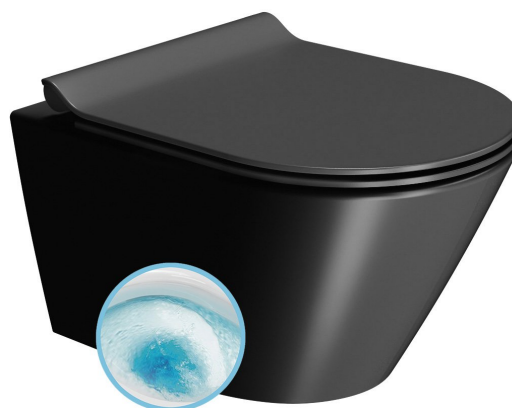

## Základné informácie

Značka: GSI  
Séria: KUBE X COLOR

## Rozmery

Šírka: 360 mm  
Hĺbka: 500 mm

## Vlastnosti

Farba: Čierna  
Materiál: Keramika  
Technológia splachovania: GeniusFlush  
Objem splachovacej vody: 3 l / 4,5 l  
Tvar: Klasik  
Výbava: DualGlaze, Skryté uchytenie  
Balenie obsahuje: Montážna sada  
Balenie neobsahuje: WC sedátko  
Hmotnosť / ks: 23.9 kg  
Balenie: 1 ks  
Záruka: 2 roky

## Odporúčame prikúpiť

1 ks WC sedátko, SLIM, Soft Close, Quick Release, čierna mat/chróm (Objednací kód: MS86CSN26)