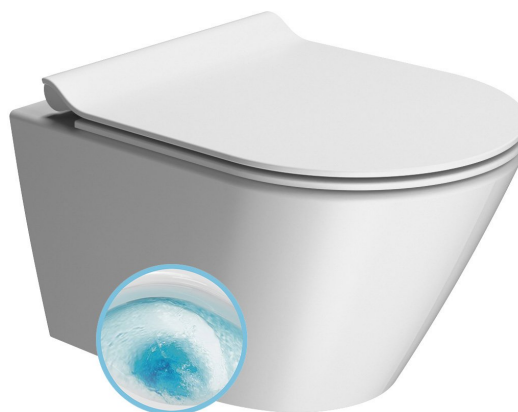

Objednací kód: 941209

Základné informácie

Značka: GSI
Séria: KUBE X COLOR

Rozmery

Šírka: 360 mm
Výška: 345 mm
Hĺbka: 500 mm

Vlastnosti

Farba: Biela mat
Materiál: Keramika
Technológia splachovania: GeniusFlush
Objem splachovacej vody: 3 l / 4,5 l
Tvar: Klasik
Ostatné: DualGlaze, Skryté uchytenie
Balenie obsahuje: Montážna sada
Balenie neobsahuje: WC sedátko
Hmotnosť / ks: 23.9 kg
Balenie: 1 ks
Záruka: 2 roky

Odporúčame prikúpiť

1 ks WC sedátko, SLIM, Soft Close, Quick Release, biela mat/chróm (Objednací kód: MS86CSN09)

Náhradné diely

Fixačná sada pro WC závesné a bidety GSI (Nubes-Kube X-Norm-Pura-Modo-Modo+) (Objednací kód: NDFISR5)