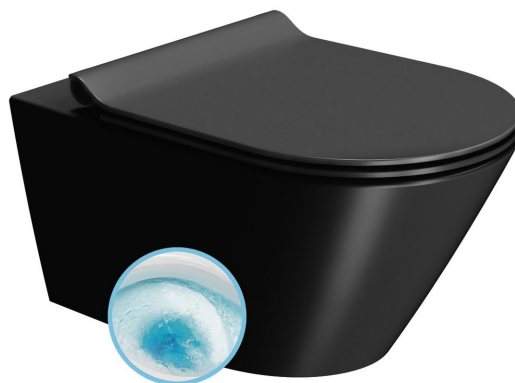

## Základné informácie

Značka: GSI  
Séria: KUBE X COLOR

## Rozmery

Šírka: 360 mm  
Výška: 345 mm  
Hĺbka: 550 mm

## Vlastnosti

Farba: Čierna  
Materiál: Keramika  
Technológia splachovania: GeniusFlush  
Objem splachovacej vody: 3 l / 4,5 l  
Tvar: Klasik  
Ostatné: DualGlaze, Skryté uchytenie  
Balenie obsahuje: Montážna sada  
Balenie neobsahuje: WC sedátko  
Hmotnosť / ks: 25.4 kg  
Balenie: 1 ks  
Záruka: 2 roky

## Odporúčame prikúpiť

1 ks WC sedátko, Soft Close, Quick Release, čierna mat/chórm (Objednací kód: MS992C26)