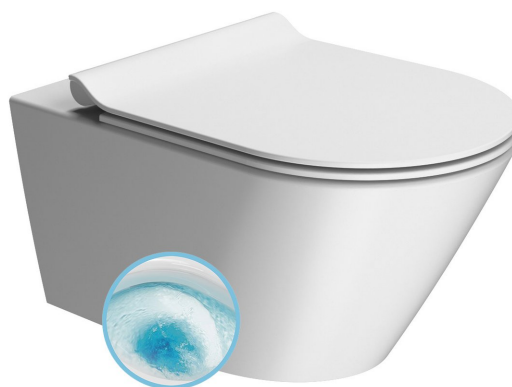

Objednací kód: 941309

Základné informácie

Značka: GSI
Séria: KUBE X COLOR

Rozmery

Šírka: 360 mm
Hĺbka: 550 mm

Vlastnosti

Farba: Biela mat
Materiál: Keramika
Technológia splachovania: GeniusFlush
Objem splachovacej vody: 3 l / 4,5 l
Tvar: Klasik
Ostatné: DualGlaze, Skryté uchytenie
Balenie obsahuje: Montážna sada
Balenie neobsahuje: WC sedátko
Hmotnosť / ks: 25.4 kg
Balenie: 1 ks
Záruka: 2 roky

Odporúčame prikúpiť

1 ks WC sedátko, Soft Close, Quick Release, biela mat/chórm (Objednací kód: MS992C09)

Náhradné diely

Fixačná sada pro WC závesné a bidety GSI (Nubes-Kube X-Norm-Pura-Modo-Modo+) (Objednací kód: NDFISR5)