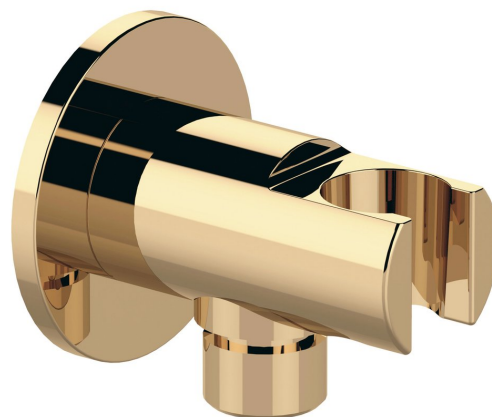

Objednací kód: 1205-0917

Základné informácie

Značka: Sapho

Rozmery

Priemer: 60 mm

Šírka: 60 mm

Výška: 60 mm

Hĺbka: 70 mm

Vlastnosti

Záruka: 2 roky

Hmotnosť / ks: 0.3 kg

Balenie: 1 ks

Farba: Zlato

Materiál: Mosadz

Tvar: Kruhové

Inštalácia: Nástenná

Ostatné: Pevné

3D model: ÁNO