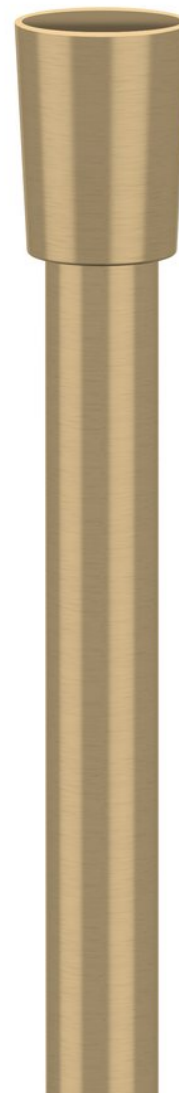

POWERFLEX plastová sprchová hadica, 150cm, zlato mat

Objednací kód: FLE1019

Základné informácie

Značka: Sapho

Rozmery

Dĺžka: 1500 mm

Vlastnosti

Záruka: 2 roky

Hmotnosť / ks: 0.374 kg

Balenie: 1 ks

Farba: Zlato mat

Materiál: Plast

Inštalácia: Klasická

Technický list