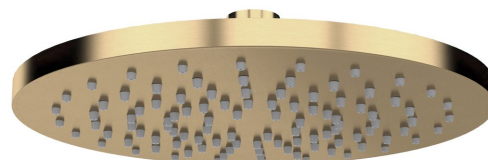

Hlavová sprcha, priemer 300mm, zlato mat

Objednací kód: SF419

Základné informácie

Značka: Sapho

Rozmery

Priemer: 300 mm

Vlastnosti

Záruka: 2 roky

Hmotnosť / ks: 2.44 kg

Balenie: 1 ks

Farba: Zlato mat

Materiál: Mosadz

Tvar: Kruhové

Inštalácia: 1 cesta

Funkcia sprchy: Dážď'

Ostatné: AntiCalc

3D model: ÁNO