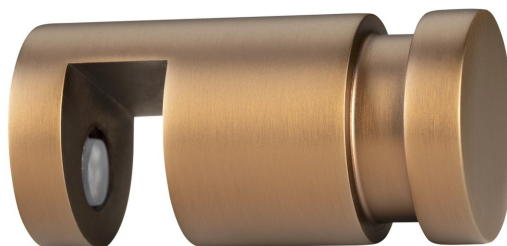

Objednací kód: 1301-08PG

Základné informácie

Značka: Sapho

Rozmery

Priemer: 20 mm

Šírka: 20 mm

Výška: 20 mm

Hĺbka: 40 mm

Vlastnosti

Záruka: 12 rokov

Hmotnosť / ks: 0.084 kg

Balenie: 1 ks

Farba: Meď mat

Materiál: Mosadz

Tvar: Kruhové

Druh: Háčik

Inštalácia: Na zavesenie

Výbava: PVD povrchová úprava