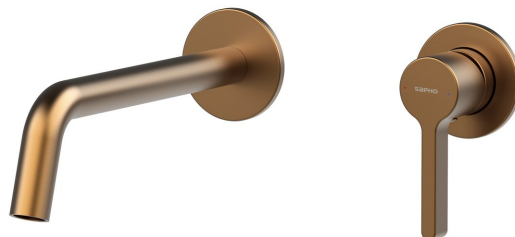

ICONIC podomietková dvojprvková umývadlová batéria, med' mat

Objednací kód: AF008PG

Základné informácie

Značka: Sapho
Séria: ICONIC

Rozmery

Hĺbka: 203 mm

Vlastnosti

Záruka: 6 rokov
Hmotnosť / ks: 3.063 kg
Balenie: 1 ks
Farba: Med' mat
Materiál: Mosadz
Tvar: Kruhové
Inštalácia: Podomietková
Druh ovládania: Páka
Priemer kartuše: 25 mm
Ostatné: PVD povrchová úprava
3D model: ÁNO

Náhradné diely

Miešacia kartuša 25mm (Objednací kód: 521940)

Technický list