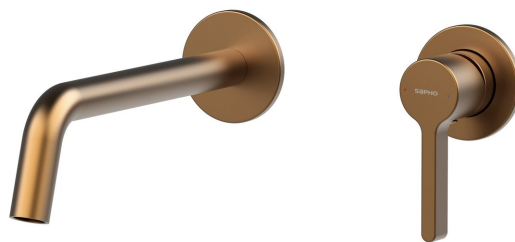

ICONIC podomietková dvojprvková umývadlová batéria, med' mat

Objednací kód: AF008PG

Základné informácie

Značka: Sapho
Séria: ICONIC

Rozmery

Hĺbka: 203 mm

Vlastnosti

Farba: Med' mat
Materiál: Mosadz
Tvar: Kruhové
Inštalácia: Podomietková
Druh ovládania: Páka
Priemer kartuše: 25 mm
Ostatné: PVD povrchová úprava
Hmotnosť / ks: 3.063 kg
Balenie: 1 ks
Záruka: 6 rokov

Náhradné diely

Miešacia kartuša 25mm (Objednací kód: 521940)

Technický list