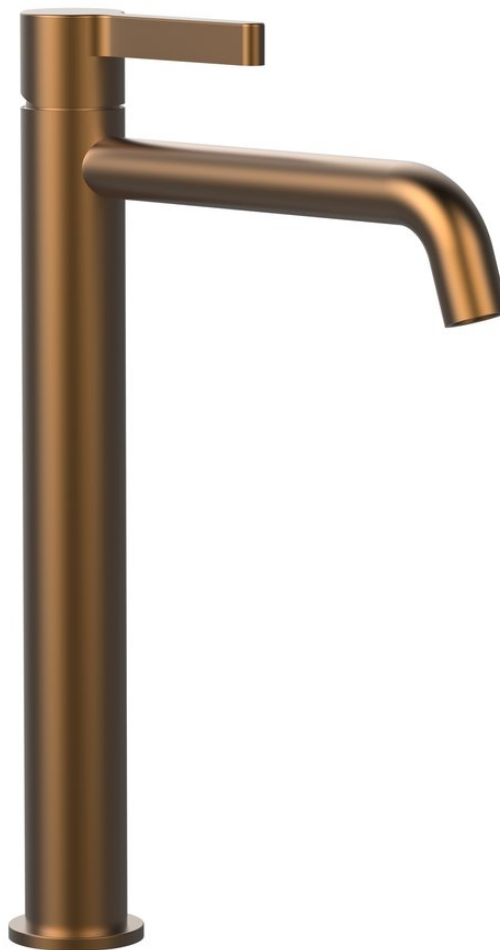

ICONIC stojánkova umývadlová batéria, vysoká, med' mat

Objednací kód: AF006PG

Základné informácie

Značka: Sapho
Séria: ICONIC

Rozmery

Šírka: 45 mm
Výška: 309 mm

Vlastnosti

Farba: Med' mat
Materiál: Mosadz
Tvar: Kruhové
Inštalácia: Stojankové
Druh ovládania: Páka
Priemer kartuše: 25 mm
Výška výtoku: 221 mm
Ostatné: PVD povrchová úprava
Hmotnosť / ks: 2.1 kg
Balenie: 1 ks
Záruka: 6 rokov

Náhradné diely

Náhradná kartuša vysoká 25mm (Objednací kód: 521231)

Technický list