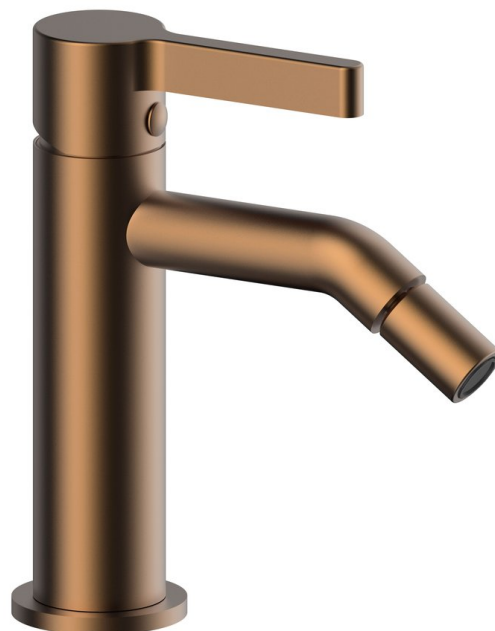

Objednací kód: AF003PG

Základné informácie

Značka: Sapho
Séria: ICONIC

Rozmery

Šírka: 45 mm
Výška: 157 mm

Vlastnosti

Záruka: 6 rokov
Hmotnosť / ks: 1.556 kg
Balenie: 1 ks
Farba: Med' mat
Materiál: Mosadz
Tvar: Kruhové
Inštalácia: Stojankové
Druh ovládania: Páka
Priemer kartuše: 25 mm
Ostatné: PVD povrchová úprava
3D model: ÁNO

Náhradné diely

Náhradná kartuša vysoká 25mm (Objednací kód: 521231)

Technický list