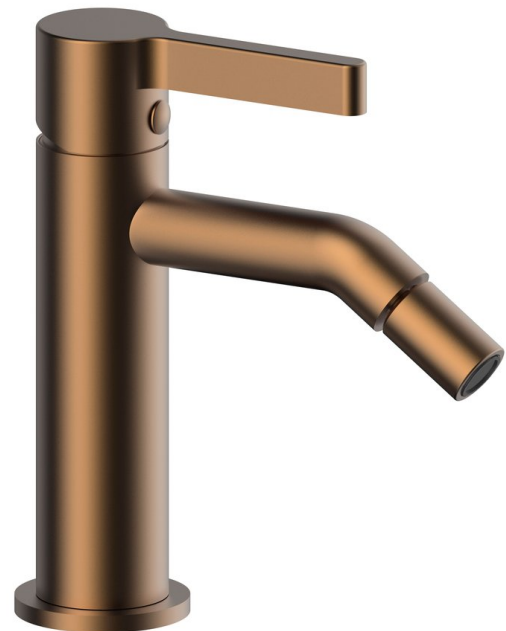

Objednací kód: AF003PG

Základné informácie

Značka: Sapho
Séria: ICONIC

Rozmery

Šírka: 45 mm
Výška: 157 mm

Vlastnosti

Farba: Meď mat
Materiál: Mosadz
Tvar: Kruhové
Inštalácia: Stojankové
Druh ovládania: Páka
Priemer kartuše: 25 mm
Ostatné: PVD povrchová úprava
Hmotnosť / ks: 1.556 kg
Balenie: 1 ks
Záruka: 6 rokov

Náhradné diely

Náhradná kartuša vysoká 25mm (Objednací kód: 521231)

Technický list