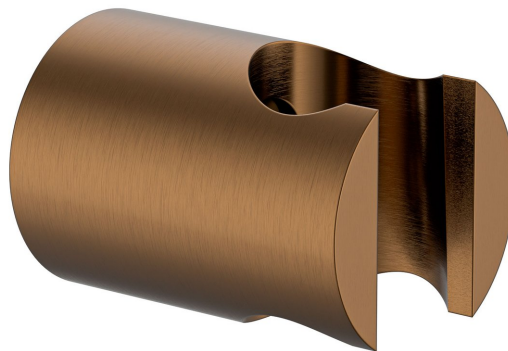

Objednací kód: 1205-15PG

Základné informácie

Značka: Sapho

Rozmery

Priemer: 30 mm

Šírka: 30 mm

Výška: 30 mm

Hĺbka: 44 mm

Vlastnosti

Záruka: 2 roky

Hmotnosť / ks: 0.12 kg

Balenie: 1 ks

Farba: Meď mat

Materiál: Mosadz

Tvar: Kruhové

Inštalácia: Nástenná

Ostatné: Pevné, PVD povrchová úprava

3D model: ÁNO