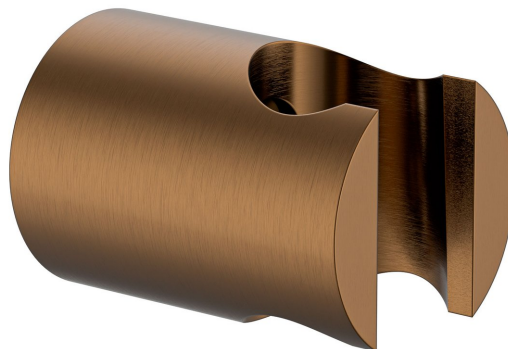

Držiak sprchy okrúhly, pevný, meď mat

Objednací kód: 1205-15PG

Základné informácie

Značka: Sapho

Rozmery

Priemer: 30 mm

Šírka: 30 mm

Výška: 30 mm

Hĺbka: 44 mm

Vlastnosti

Farba: Meď mat

Materiál: Mosadz

Tvar: Kruhové

Inštalácia: Nástenná

Ostatné: Pevné, PVD povrchová úprava

Hmotnosť / ks: 0.12 kg

Balenie: 1 ks

Záruka: 2 roky