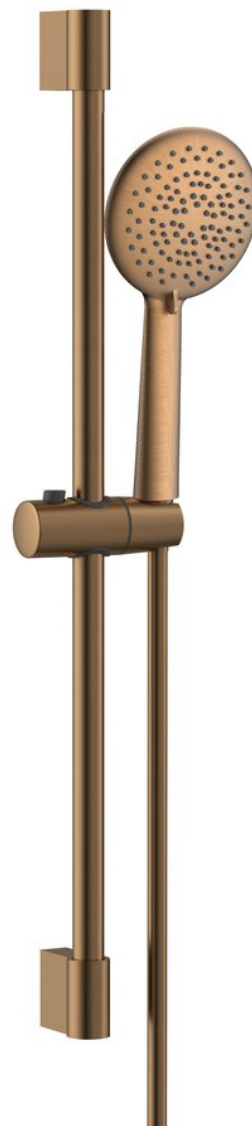

Objednací kód: SC715PG

Základné informácie

Značka: Sapho

Rozmery

Výška: 708 mm

Vlastnosti

Záruka: 2 roky

Hmotnosť / ks: 1.412 kg

Balenie: 1 ks

Farba: Med' mat

Materiál: ABS/nerez

Tvar: Kruhové

Funkcia sprchy: Dážď, Dážď/Masáž, Dážď/Perličkový dážď, Masáž, Perličkový dážď

Rozmer prierezu tyče: Priemer 22 mm

Ostatné: AntiCalc, PVD povrchová úprava, Set: + držiak + hadica, Viac funkcií

Náhradné diely

SOFTFLEX plastová sprchová hadica, 150cm, med' mat (Objednací kód: 1208-21)

Ručná masážna sprcha, 5 režimu, silikon trysky, priemer 120mm, ABS/med' mat (Objednací kód: SK879PG)

Technický list