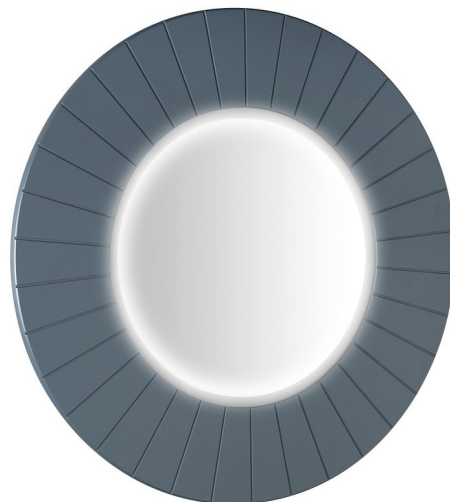

**LUMIRO STRIP guľaté zrkadlo s LED osvetlením v ráme,
priemer 75cm, siena**

Objednací kód: LR750-4242S

Základné informácie

Značka: Sapho
Séria: LUMIRO

Rozmery

Priemer: 750 mm
Šírka: 750 mm
Výška: 750 mm

Vlastnosti

Záruka: 2 roky
Hmotnosť / ks: 8.6 kg
Balenie: 1 ks
Farba rámu: Modrá
Možnosti farebného prevedenia: Podľa vzorkovníka
Materiál: MDF
Typ zrkadla: Zrkadlá s osvetlením, Zrkadlá v ráme
Tvar: Kruh
Ovládanie svetla: Nie je súčasťou
Stupeň krytia: IP44
Príkon: 16 W
Farba LED: Denná biela (4 000 - 5 000 K)
Svietivosť: 1160 lm
Životnosť (LED): 20000 hodín
Výbava: Ochrana proti korózii
3D model: ÁNO