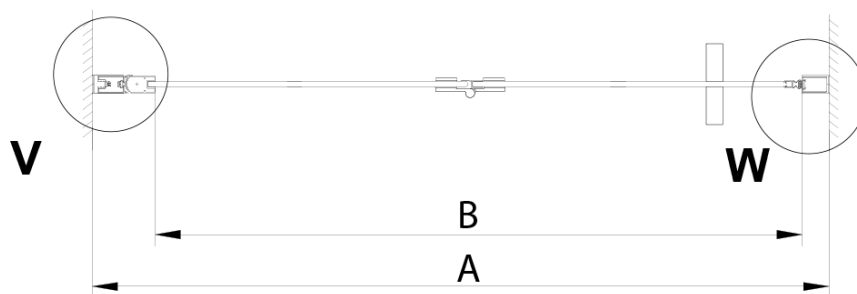

Model	A	B
GN4570	675-705	570
GN4580	775-805	670
GN4590	875-905	770
GN4510	975-1005	870