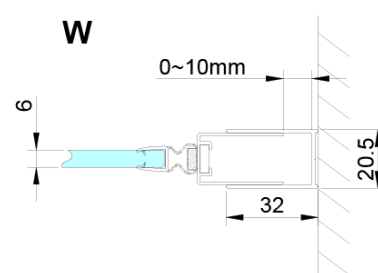

Model	A	B
GN4570	675-705	570
GN4580	775-805	670
GN4590	875-905	770
GN4510	975-1005	870