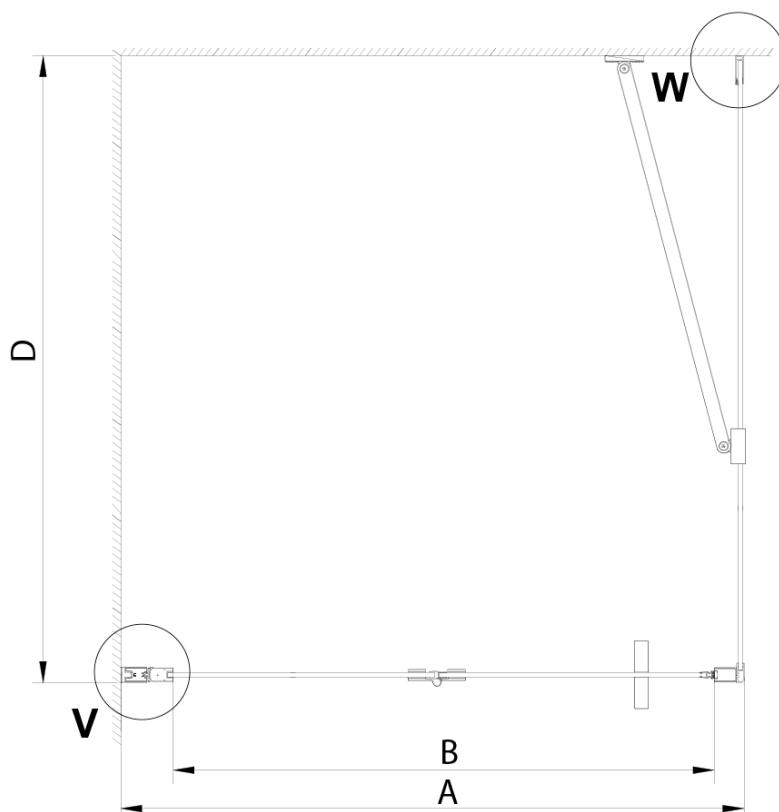

## Rozmery

Šírka: 1000 mm

Výška: 2000 mm

Šírka vstupu: 870 mm

Typ výplne: Číre sklo

Úprava skla: Coated glass

Hrúbka skla: 6 mm

Inštalačná šírka od: 975 mm

Inštalačná šírka do: 1005 mm

Vlastnosti: Bezrámové prevedenie

## Technický list

GN4570/GN4580/GN4590

Model	A	B
GN4570	675-705	570
GN4580	775-805	670
GN4590	875-905	770
GN4510	975-1005	870

GN4570/GN4580/GN4590 + GN3580/GN3590/GN3510/GN3512

Model	A	B	D
GN4570	685-715	570	
GN4580	785-815	670	
GN4590	885-915	770	
GN4510	985-1015	870	
GN3580			785-805
GN3590			885-905
GN3510			985-1005
GN3512			1185-1205