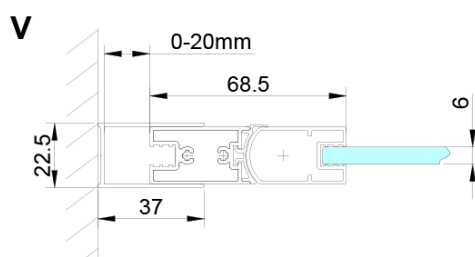

Model	A	B
GN4570	675-705	570
GN4580	775-805	670
GN4590	875-905	770
GN4510	975-1005	870