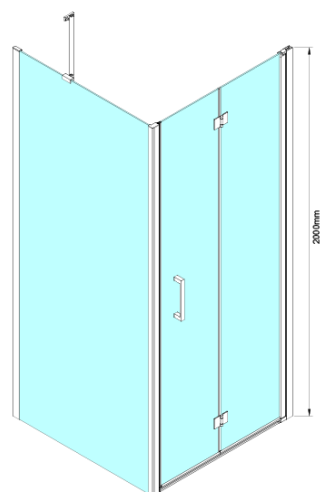

## Rozmery

Šírka: 1000 mm

Výška: 2000 mm

Šírka vstupu: 870 mm

Typ výplne: Číre sklo

Úprava skla: Coated glass

Hrúbka skla: 6 mm

Inštalačná šírka od: 975 mm

Inštalačná šírka do: 1005 mm

Vlastnosti: Bezrámové prevedenie

## Technický list

GN4570/GN4580/GN4590

Model	A	B
GN4570	675-705	570
GN4580	775-805	670
GN4590	875-905	770
GN4510	975-1005	870

GN4570/GN4580/GN4590 + GN3580/GN3590/GN3510/GN3512

Model	A	B	D
GN4570	685-715	570	
GN4580	785-815	670	
GN4590	885-915	770	
GN4510	985-1015	870	
GN3580			785-805
GN3590			885-905
GN3510			985-1005
GN3512			1185-1205