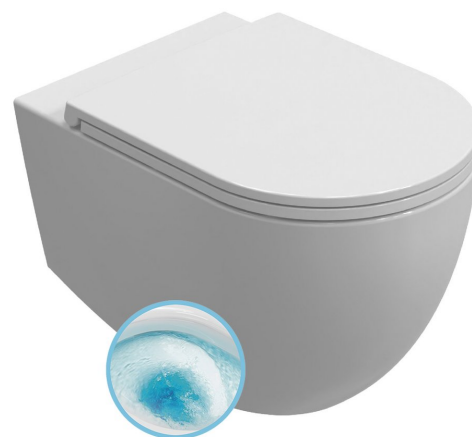

## Základné informácie

Značka: Isvea  
Séria: INFINITY

## Rozmery

Šírka: 365 mm  
Hĺbka: 535 mm

## Vlastnosti

Farba: Biela  
Materiál: Keramika  
Technológia splachovania: Vortex  
Objem splachovacej vody: 3 l / 4,5 l  
Tvar: Klasik  
Ostatné: Skryté uchytenie  
Balenie obsahuje: Montážna sada  
Balenie neobsahuje: WC sedátko  
Hmotnosť / ks: 27.11 kg  
Balenie: 1 ks  
Záruka: 2 roky

## Odporúčame prikúpiť

1 ks WC sedátko, SLIM, Soft Close, Easy Take, biela (Objednací kód: 40KF02001)