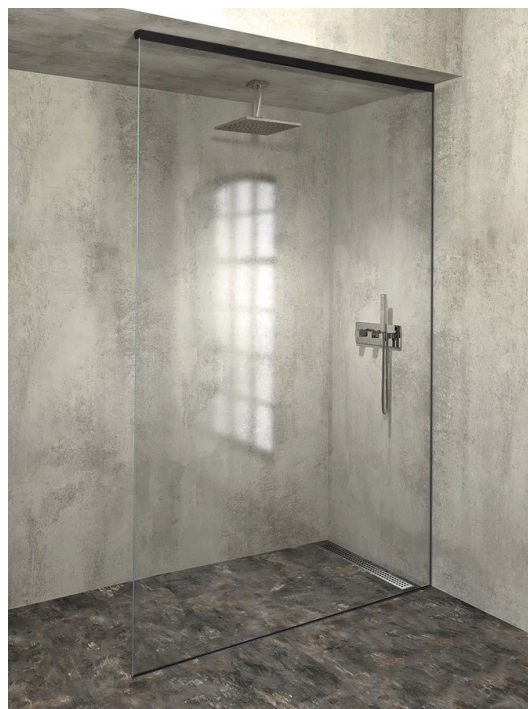

**ARCHITEX montážna sada na upevnenie skla
podlaha-stena-strop so spádovou lištou,
1615x2600mm, pravá, čierna mat**

Objednací kód: AX2616BR

Základné informácie

Značka: Polysan
Séria: ARCHITEX

Rozmery

Šírka: 1615 mm

Vlastnosti

Farba profilu: Čierna mat
Tvar: Jednostenná pevná
Hrúbka skla: 8 mm
Hmotnosť / ks: 1.2 kg

ARCHITEX montážna sada na upevnenie skla
podlaha-stena-strop so spádovou lištou,
1615x2600mm, pravá, čierna mat