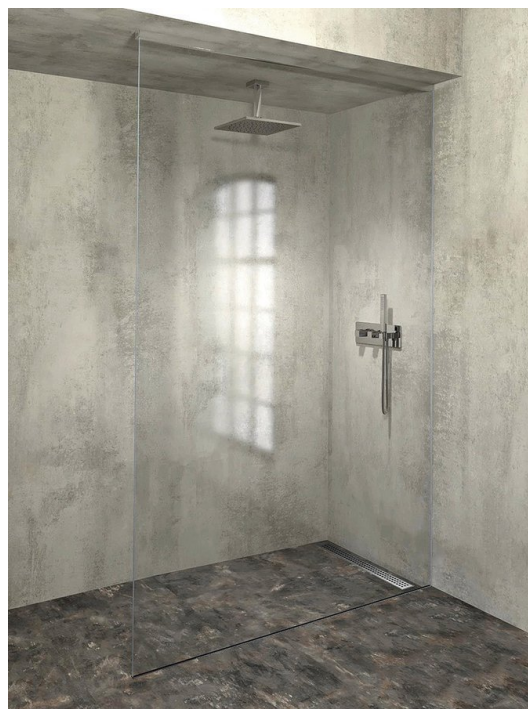

**ARCHITEX montážna sada na upevnenie skla
podlaha-stena-strop so spádovou lištou,
1615x2600mm, pravá, leštený hliník**

Objednací kód: AX2616R

Základné informácie

Značka: Polysan
Séria: ARCHITEX

Rozmery

Šírka: 1615 mm

Vlastnosti

Farba profilu: Chróm
Tvar: Jednostenná pevná
Hrúbka skla: 8 mm
Hmotnosť / ks: 1.2 kg

ARCHITEX montážna sada na upevnenie skla
podlaha-stena-strop so spádovou lištou,
1615x2600mm, pravá, leštený hliník