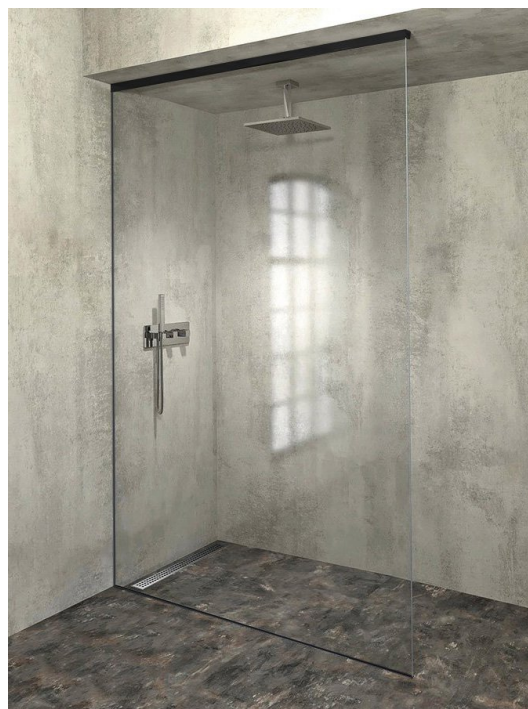

**ARCHITEX montážna sada na upevnenie skla  
podlaha-stena-strop so spádovou lištou,  
1615x2600mm, ľavá, čierna mat**

Objednací kód: AX2616BL

**Základné informácie**

Značka: Polysan  
Séria: ARCHITEX

**Rozmery**

Šírka: 1615 mm

**Vlastnosti**

Farba profilu: Čierna mat  
Tvar: Jednostenná pevná  
Hrúbka skla: 8 mm  
Hmotnosť / ks: 1.2 kg

ARCHITEX montážna sada na upevnenie skla  
podlaha-stena-strop so spádovou lištou,  
1615x2600mm, ľavá, čierna mat