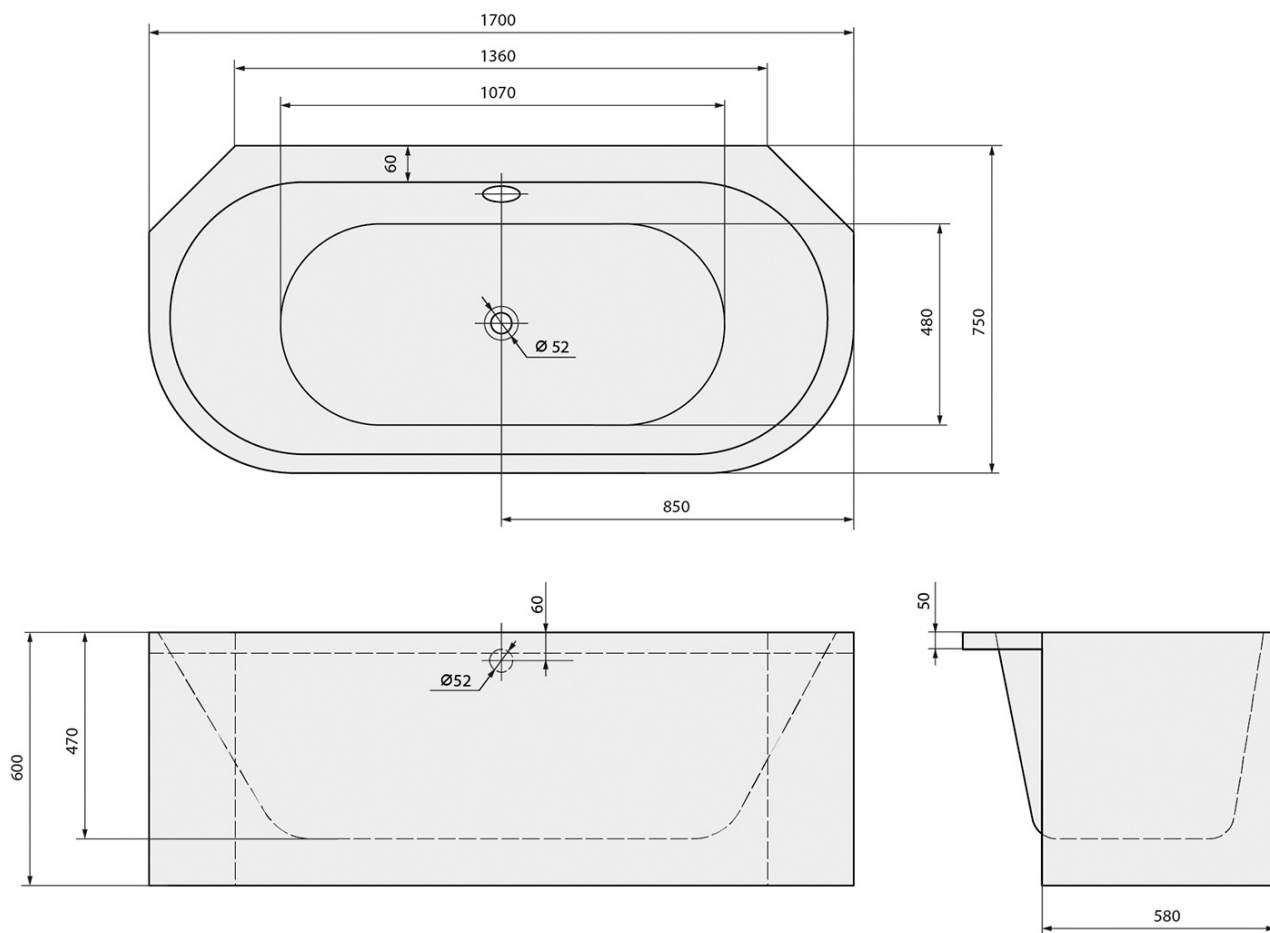

#### Rozmery

Dĺžka: 1700 mm  
Šírka: 750 mm  
Výška: 600 mm  
Objem: 235 l

#### Vlastnosti

Záruka: 10 rokov  
Hmotnosť / ks: 40 kg  
Balenie: 1 ks  
Farba: Biela  
Materiál: Akrylát  
Tvar: Nepravidelné  
Inštalácia: Samostojná  
Priemer odpadu: 52 mm  
Balenie neobsahuje: Sifón, Vaňová súprava  
3D model: ÁNO

#### Odporúčame prikúpiť

1 ks Vanová súprava, bowdenovým mechanizmom, dĺžka 800mm, zátka 72mm, chróm (Objednací kód: 71852)

1 ks Sifón 6/4", výška 42mm, DN40 (Objednací kód: 71712)

## Technický list

VOLUME 235L