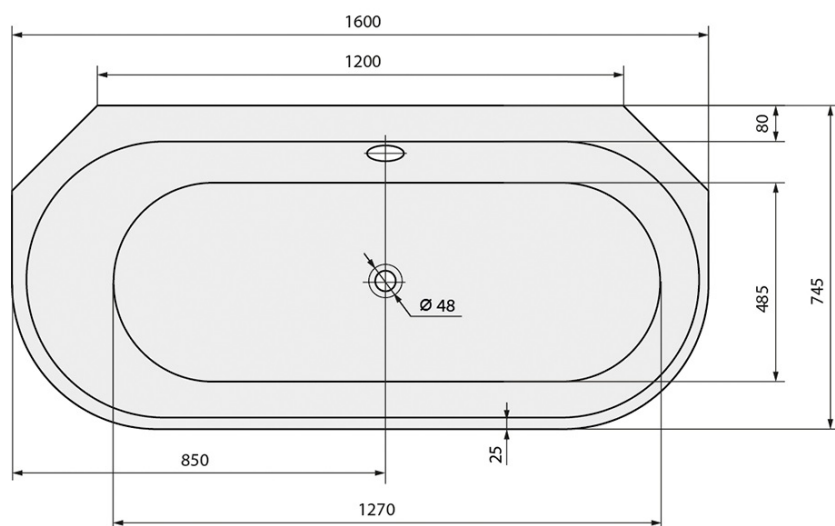

**ASTRA AL MONOLITH rohová vaňa 160x75x60cm,
biela**

Objednací kód: 33611MAL

Základné informácie

Značka: Polysan
Séria: MONOLITH

Rozmery

Dĺžka: 1600 mm
Šírka: 745 mm
Výška: 600 mm
Objem: 255 l

Vlastnosti

Záruka: 10 rokov
Hmotnosť / ks: 37 kg
Balenie: 1 ks
Farba: Biela
Materiál: Akrylát
Tvar: Nepravidelné
Inštalácia: Samostojná
Priemer odpadu: 52 mm
Balenie neobsahuje: Sifón, Vaňová súprava
3D model: ÁNO

Odporúčame prikúpiť

1 ks Vanová súprava, bowdenovým mechanizmom, dĺžka 800mm, zátka 72mm, chróm (Objednací kód: 71852)

1 ks Sifón 6/4", výška 42mm, DN40 (Objednací kód: 71712)

Technický list

VOLUME 255L