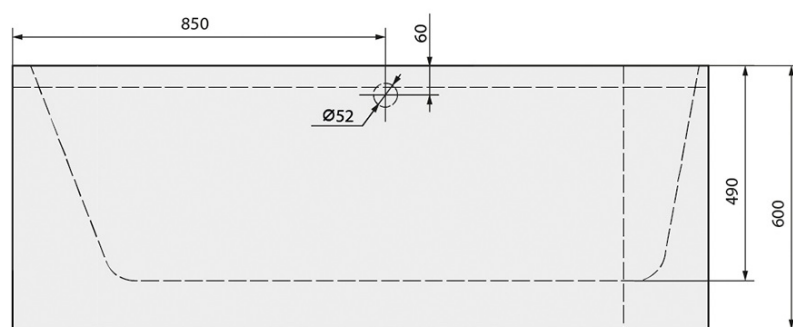

**ASTRA AL MONOLITH rohová vaňa 160x75x60cm,
biela**

Objednací kód: 33611MAL

Základné informácie

Značka: Polysan
Séria: MONOLITH

Rozmery

Dĺžka: 1600 mm
Šírka: 745 mm
Výška: 600 mm
Objem: 255 l

Vlastnosti

Záruka: 10 rokov
Hmotnosť / ks: 37 kg
Balenie: 1 ks
Farba: Biela
Materiál: Akrylát
Tvar: Nepravidelné
Inštalácia: Samostojná
Priemer odpadu: 52 mm
Balenie neobsahuje: Sifón, Vaňová súprava
3D model: ÁNO

Odporúčame prikúpiť

1 ks Vanová súprava, bowdenovým mechanizmom, dĺžka 800mm, zátka 72mm, chróm (Objednací kód: 71852)

1 ks Sifón 6/4", výška 42mm, DN40 (Objednací kód: 71712)

Technický list

VOLUME 255L