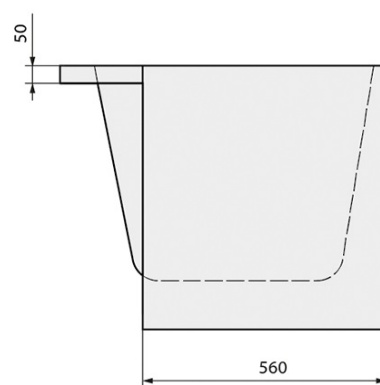

**ASTRA AL MONOLITH rohová vaňa 160x75x60cm,
biela**

Objednací kód: 33611MAL

Základné informácie

Značka: Polysan
Séria: MONOLITH

Rozmery

Dĺžka: 1600 mm
Šírka: 745 mm
Výška: 600 mm
Objem: 255 l

Vlastnosti

Záruka: 10 rokov
Hmotnosť / ks: 37 kg
Balenie: 1 ks
Farba: Biela
Materiál: Akrylát
Tvar: Nepravidelné
Inštalácia: Samostojná
Priemer odpadu: 52 mm
Balenie neobsahuje: Sifón, Vaňová súprava
3D model: ÁNO

Odporúčame prikúpiť

1 ks Vanová súprava, bowdenovým mechanizmom, dĺžka 800mm, zátka 72mm, chróm (Objednací kód: 71852)

1 ks Sifón 6/4", výška 42mm, DN40 (Objednací kód: 71712)

Technický list

VOLUME 255L