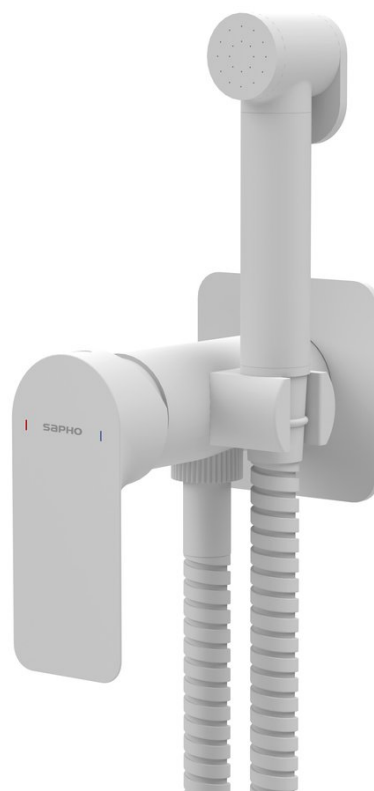

PAX podomietková batéria s bidetovou sprškou, biela mat

Objednací kód: XA13/14

Základné informácie

Značka: Sapho

Séria: PAX

Vlastnosti

Záruka: 6 rokov

Hmotnosť / ks: 2.657 kg

Balenie: 1 ks

Farba: Biela mat

Materiál: Mosadz

Tvar: Hranaté

Inštalácia: Podomietková

Druh ovládania: Páka

3D model: ÁNO

Náhradné diely

Miešacia kartuša 35mm, nízka (Objednací kód: 521601)

KEROX ECO náhradná kartuša nízka (Objednací kód: 2121B2)

Technický list