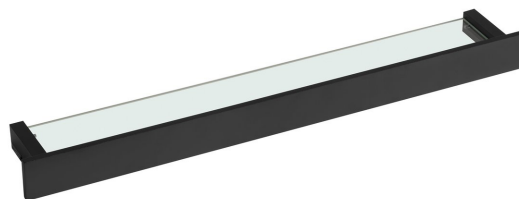

Objednací kód: PX785B

Základné informácie

Značka: Sapho

Rozmery

Šírka: 782 mm

Výška: 60 mm

Hĺbka: 112 mm

Vlastnosti

Záruka: 2 roky

Hmotnosť / ks: 3.375 kg

Balenie: 1 ks

Farba: Čierna

Materiál: Hliník, Sklo

Tvar: Hranaté

Druh: Polička

Inštalácia: Vrtanie

Balenie obsahuje: Montážna sada

3D model: ÁNO