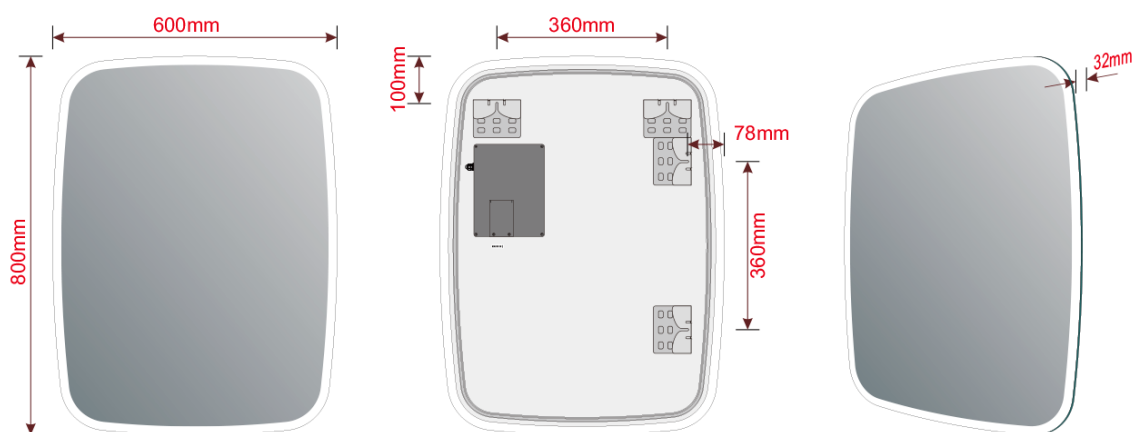

Objednací kód: TN6080

Základné informácie

Značka: Sapho

Rozmery

Šírka: 600 mm

Výška: 800 mm

Hĺbka: 32 mm

Vlastnosti

Záruka: 2 roky

Hmotnosť / ks: 9 kg

Balenie: 1 ks

Farba rámu: Bez rámu

Typ zrkadla: Zrkadlá s osvetlením

Tvar: Obdĺžnik

Ovládanie svetla: Nie je súčasťou

Stupeň krytia: IP44

Farba LED: Denná biela (4 000 - 5 000 K)

Svietivosť: 2420 lm

Životnosť (LED): 30000 hodín

Výbava: Ochrana proti korózii, Otočné

3D model: ÁNO

Náhradné diely

LED driver 30W (Objednací kód: SLT30)

Technický list