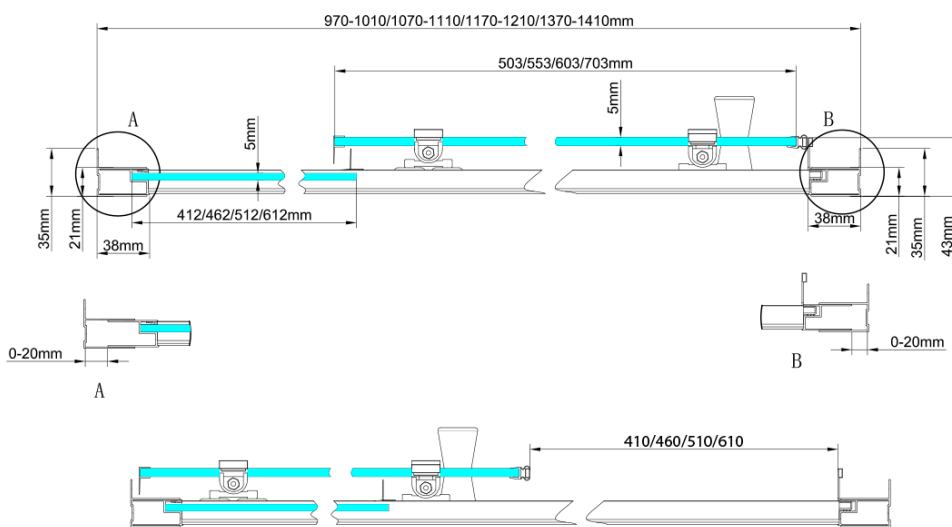

UGGA posuvné sprchové dvere 1400mm, sklo číre

Objednací kód: ATS140

Základné informácie

Značka: Aqualine

Séria: UGGA

Rozmery

Šírka: 1400 mm

Výška: 1850 mm

Šírka vstupu: 610 mm

Typ výplne: Číre sklo

Hrúbka skla: 5 mm

Inštalačná šírka od: 1370 mm

Inštalačná šírka do: 1410 mm

Vlastnosti: Rámové prevedenie

Náhradné diely

Set magnetických tesnení, 2000mm (Objednací kód: SPAT03)

Zatláčacie tesnenie, 2000mm (Objednací kód: SPAT05)

Set zvislých tesnení pre 5/5mm sklo, 2000mm (Objednací kód: SPAT02)

Set pojazdov 2 horné 2 spodné, chróm (Objednací kód: SPAT04C)

UGGA inštalačná sada, chróm (Objednací kód: SPAT06C)

PILOT madlo (Objednací kód: NDPT-01)

Technický list

UGGA posuvné sprchové dveře 1400mm, sklo číre