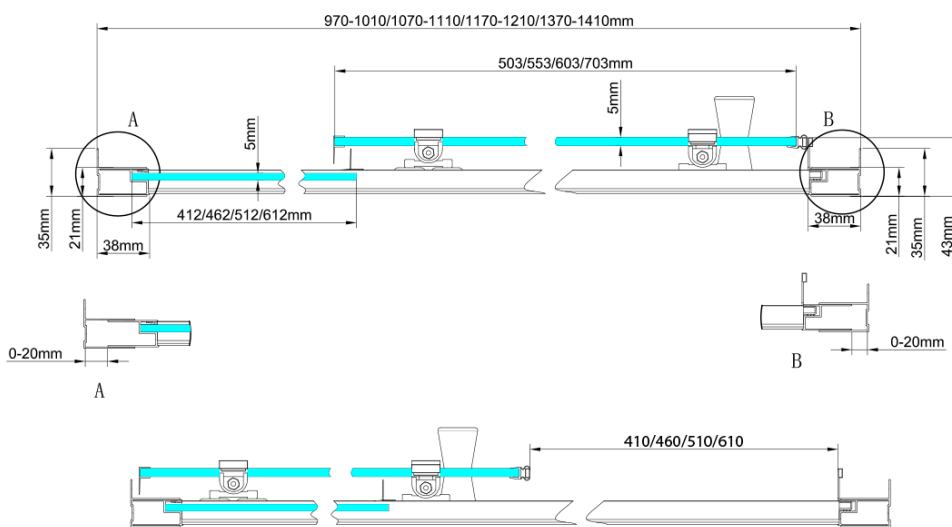

UGGA posuvné sprchové dvere 1000mm, sklo číre

Objednací kód: ATS100

Základné informácie

Značka: Aqualine

Séria: UGGA

Rozmery

Šírka: 1000 mm

Výška: 1850 mm

Šírka vstupu: 410 mm

Typ výplne: Číre sklo

Hrúbka skla: 5 mm

Inštalačná šírka od: 970 mm

Inštalačná šírka do: 1010 mm

Vlastnosti: Rámové prevedenie

Náhradné diely

Set magnetických tesnení, 2000mm (Objednací kód: SPAT03)

Zatláčacie tesnenie, 2000mm (Objednací kód: SPAT05)

Set zvislých tesnení pre 5/5mm sklo, 2000mm (Objednací kód: SPAT02)

Set pojazdov 2 horné 2 spodné, chróm (Objednací kód: SPAT04C)

UGGA inštalačná sada, chrom (Objednací kód: SPAT06C)

PILOT madlo (Objednací kód: NDPT-01)

Technický list

UGGA posuvné sprchové dveře 1000mm, sklo číre