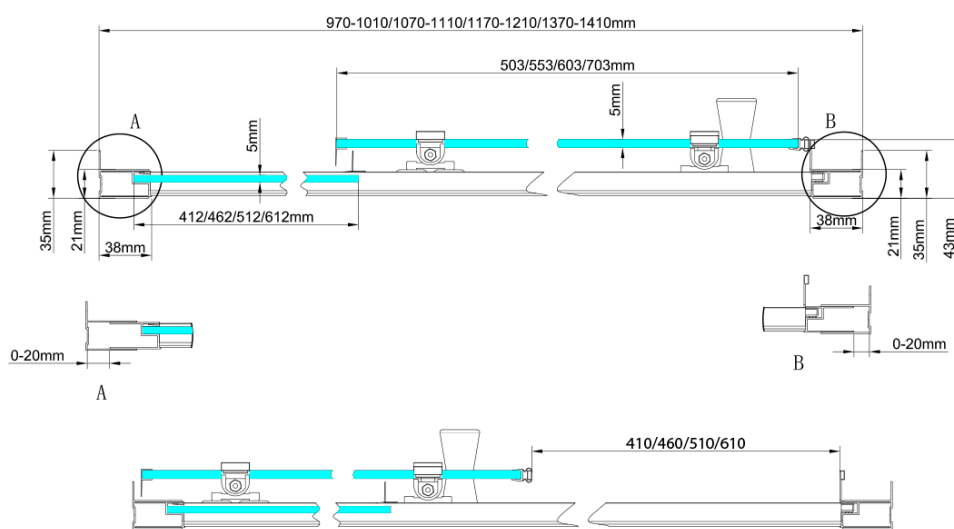

Vlastnosti

Farba profilu: Chróm

Tvar: Dvere do niky

Typ otvárania: Posuvné

Smer otvárania: Univerzálne

Šírka vstupu: 410 mm

Typ výplne: Číre sklo

Hrúbka skla: 5 mm

Inštalačná šírka od: 970 mm

Inštalačná šírka do: 1010 mm

Vlastnosti: Rámové prevedenie

Hmotnosť / ks: 25.5 kg

Balenie: 1 ks

Záruka: 2 roky

Náhradné diely

Set magnetických tesnení, 2000mm (Objednací kód: SPAT03)

Zatláčacie tesnenie, 2000mm (Objednací kód: SPAT05)

Set zvislých tesnení pre 5/5mm sklo, 2000mm (Objednací kód: SPAT02)

Set pojazdov 2 horné 2 spodné, chróm (Objednací kód: SPAT04C)

UGGA inštalačná sada, chrom (Objednací kód: SPAT06C)

PILOT madlo (Objednací kód: NDPT-01)

Technický list

UGGA posuvné sprchové dveře 1000mm, sklo číre