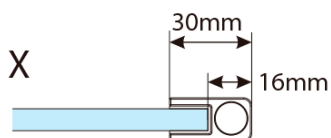

Záruka: 2 roky

Hmotnosť / ks: 52 kg

Balenie: 1 ks

Farba profilu: Chróm

Tvar: Jednostenná pevná

Typ výplne: Matné sklo

Hrúbka skla: 8 mm

Balenie obsahuje: Vzpera

Technický list

MODEL	A,mm
750.080.01 / 750.082.01	790~805
750.090.01 / 750.092.01	890~905
750.100.01 / 750.102.01	990~1005
750.110.01 / 750.112.01	1090~1105
750.120.01 / 750.122.01	1190~1205