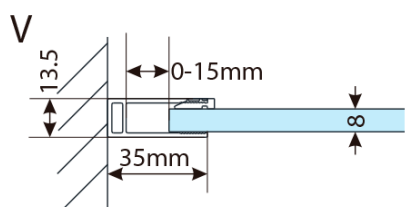

Záruka: 2 roky

Hmotnosť / ks: 52 kg

Balenie: 1 ks

Farba profilu: Chróm

Tvar: Jednostenná pevná

Typ výplne: Matné sklo

Hrúbka skla: 8 mm

Balenie obsahuje: Vzpera

Technický list

MODEL	A,mm
750.080.01 / 750.082.01	790~805
750.090.01 / 750.092.01	890~905
750.100.01 / 750.102.01	990~1005
750.110.01 / 750.112.01	1090~1105
750.120.01 / 750.122.01	1190~1205