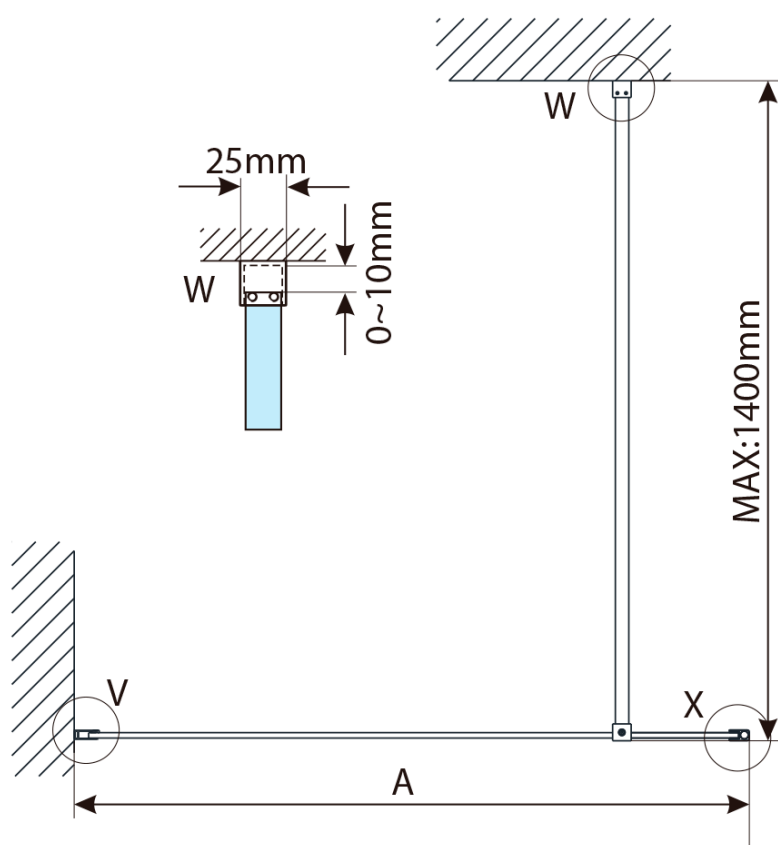

Objednací kód: 750.122.1

Základné informácie

Značka: Bruckner

Séria: SPITZA

Rozmery

Šírka: 1200 mm

Výška: 2000 mm

Vlastnosti

Záruka: 2 roky

Hmotnosť / ks: 52 kg

Balenie: 1 ks

Farba profilu: Chróm

Tvar: Jednostenná pevná

Typ výplne: Matné sklo

Hrúbka skla: 8 mm

Balenie obsahuje: Vzpera

Technický list

MODEL	A,mm
750.080.01 / 750.082.01	790~805
750.090.01 / 750.092.01	890~905
750.100.01 / 750.102.01	990~1005
750.110.01 / 750.112.01	1090~1105
750.120.01 / 750.122.01	1190~1205