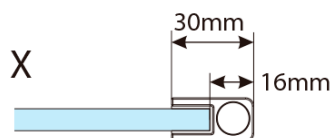

Záruka: 2 roky

Hmotnosť / ks: 47 kg

Balenie: 1 ks

Farba profilu: Chróm

Tvar: Jednostenná pevná

Typ výplne: Matné sklo

Hrúbka skla: 8 mm

Balenie obsahuje: Vzpera

Technický list

MODEL	A,mm
750.080.01 / 750.082.01	790~805
750.090.01 / 750.092.01	890~905
750.100.01 / 750.102.01	990~1005
750.110.01 / 750.112.01	1090~1105
750.120.01 / 750.122.01	1190~1205