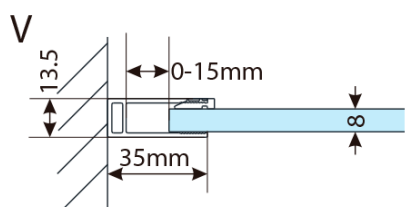

Záruka: 2 roky

Hmotnosť / ks: 47 kg

Balenie: 1 ks

Farba profilu: Chróm

Tvar: Jednostenná pevná

Typ výplne: Matné sklo

Hrúbka skla: 8 mm

Balenie obsahuje: Vzpera

Technický list

MODEL	A,mm
750.080.01 / 750.082.01	790~805
750.090.01 / 750.092.01	890~905
750.100.01 / 750.102.01	990~1005
750.110.01 / 750.112.01	1090~1105
750.120.01 / 750.122.01	1190~1205