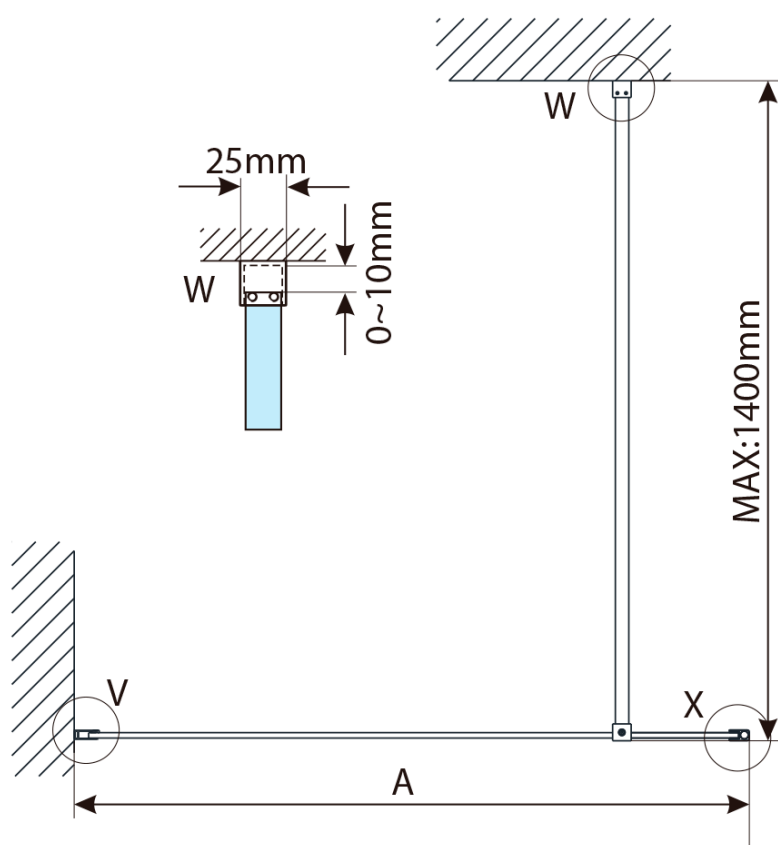

Objednací kód: 750.112.1

Základné informácie

Značka: Bruckner

Séria: SPITZA

Rozmery

Šírka: 1100 mm

Výška: 2000 mm

Vlastnosti

Záruka: 2 roky

Hmotnosť / ks: 47 kg

Balenie: 1 ks

Farba profilu: Chróm

Tvar: Jednostenná pevná

Typ výplne: Matné sklo

Hrúbka skla: 8 mm

Balenie obsahuje: Vzpera

Technický list

MODEL	A,mm
750.080.01 / 750.082.01	790~805
750.090.01 / 750.092.01	890~905
750.100.01 / 750.102.01	990~1005
750.110.01 / 750.112.01	1090~1105
750.120.01 / 750.122.01	1190~1205