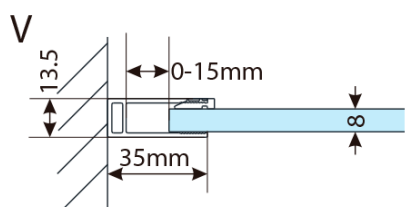

Záruka: 2 roky

Hmotnosť / ks: 43 kg

Balenie: 1 ks

Farba profilu: Chróm

Tvar: Jednostenná pevná

Typ výplne: Matné sklo

Hrúbka skla: 8 mm

Balenie obsahuje: Vzpera

Technický list

MODEL	A,mm
750.080.01 / 750.082.01	790~805
750.090.01 / 750.092.01	890~905
750.100.01 / 750.102.01	990~1005
750.110.01 / 750.112.01	1090~1105
750.120.01 / 750.122.01	1190~1205