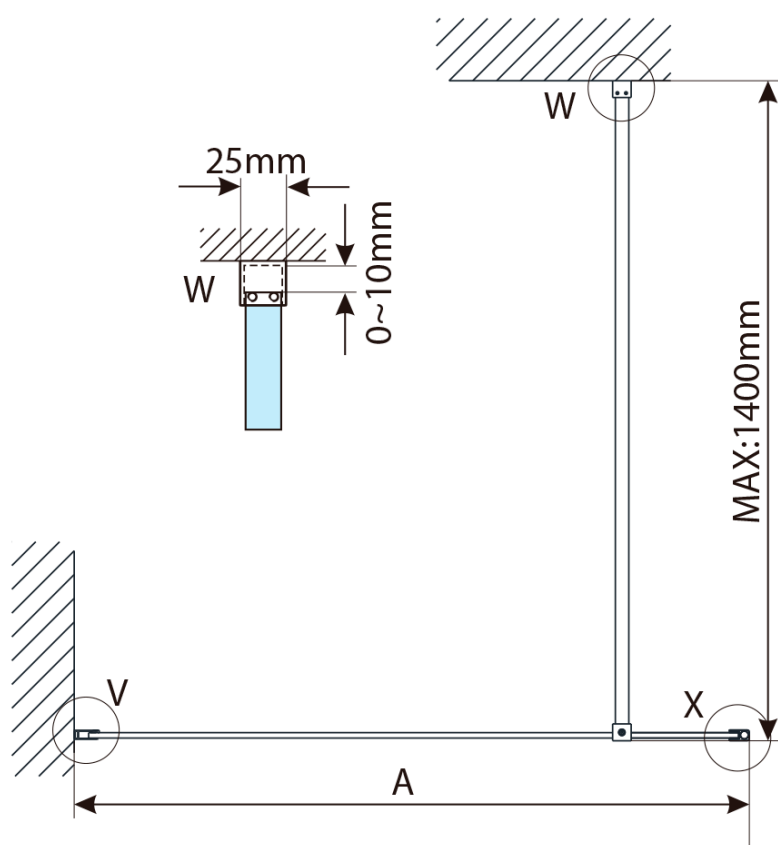

Objednací kód: 750.102.1

Základné informácie

Značka: Bruckner

Séria: SPITZA

Rozmery

Šírka: 1000 mm

Výška: 2000 mm

Vlastnosti

Záruka: 2 roky

Hmotnosť / ks: 43 kg

Balenie: 1 ks

Farba profilu: Chróm

Tvar: Jednostenná pevná

Typ výplne: Matné sklo

Hrúbka skla: 8 mm

Balenie obsahuje: Vzpera

Technický list

MODEL	A,mm
750.080.01 / 750.082.01	790~805
750.090.01 / 750.092.01	890~905
750.100.01 / 750.102.01	990~1005
750.110.01 / 750.112.01	1090~1105
750.120.01 / 750.122.01	1190~1205